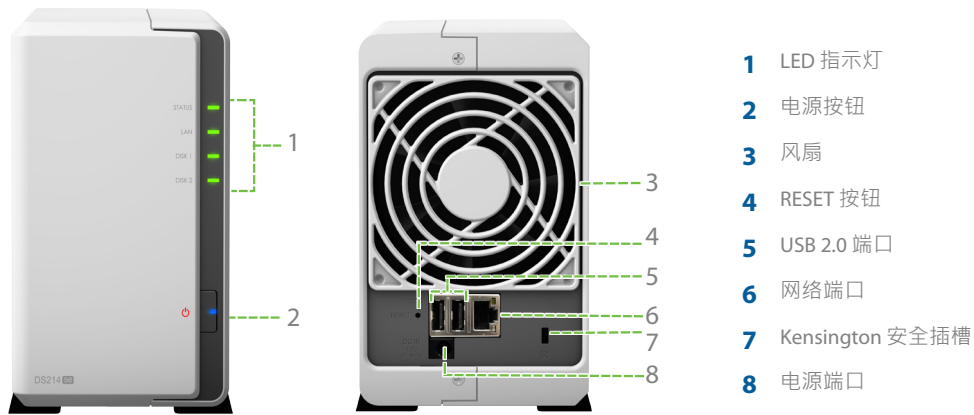

连接端口与按钮

产品规格

硬件规格

CPU	Marvell Armada 370 800MHz
浮点运算	有
硬件加密引擎	有
内存	DDR3 256MB
内部硬盘/SSD	3.5 吋或 2.5 吋 SATA(II) X 2 (不含硬盘)
内部存储容量上限	12TB (6 TB 硬盘 X 2) (实际存储容量上限根据存储卷类型可能有所不同。)
外接设备接口	USB 2.0 端口 X 2
大小 (高x宽x长)	165mm X 100mm X 225.5mm
重量	870g
网络端口	Gigabit x 1
无线网卡支持	有 (不含网卡)
AC 输入电压	100V 至 240V
电流频率	50Hz 至 60Hz、单相
工作温度	5°C 至 35°C (40°F 至 95°F)
存储温度	-10°C 至 70°C (15°F 至 155°F)
相对湿度	5% ~ 95%RH

DSM 规格

网络通讯协议	CIFS、AFP、NFS、FTP、WebDAV、CalDAV、iSCSI、Telnet、SSH、SNMP、VPN (PPTP、OpenVPN™、L2TP)
文件系统	内部硬盘：EXT4 外接硬盘：EXT3、EXT4、FAT、NTFS、HFS+ (只读)
文件共享功能	用户帐户数上限：512、群组数上限：128、共享文件夹数量上限：256、同时连接数量上限 (CIFS/AFP/FTP/File Station)：64
权限	Windows 访问控制列表 (ACL)
目录服务	Windows ADS 域整合、LDAP 整合
安全性	FTP over SSL/TLS 加密传输、IP 自动封锁、防火墙、rsync 加密网络备份、HTTPS 安全连接
实用工具	Synology Web Assistant、Synology Assistant、Synology Data Replicator、Cloud Station
支持客户端	Windows XP 以上、Mac OS X 10.5 以上、Ubuntu 9.04 以上
支持浏览器	Chrome、Firefox、Internet Explorer 8 或以上版本、Safari 5 或以上版本、Safari (iOS 5 或以上版本的 iPad)、Chrome (Android 4.0 的平板)
语言	English、Deutsch、Français、Italiano、Español、Dansk、Norsk、Svensk、Nederlands、Русский、Polski、Magyar、Português do Brasil、Português Europeu、Türkçe、Český、日本語、한국어、繁體中文、简体中文