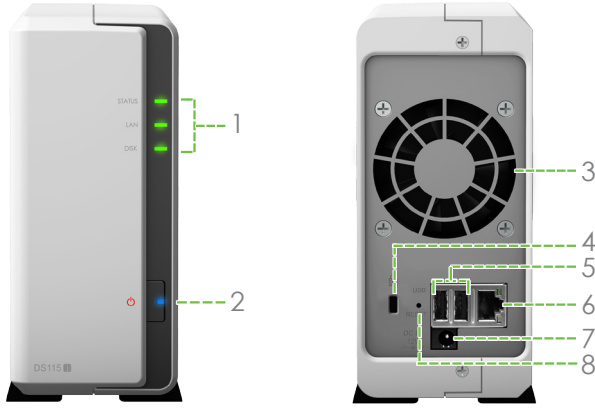

Bağlantılar ve Düğmeler

1. 1 LED Göstergeler
2. 2 Güç Düğmesi
3. 3 Fan
4. 4 Kensington Güvenlik Yuvası
5. 5 USB 2.0 Bağlantı Noktaları
6. 6 LAN Bağlantı noktası
7. 7 Güç Bağlantı Noktası
8. 8 Reset Düğmesi

Teknik Özellikler

Donanım

İşlemci	Marvell Armada 370 800 MHz
Kayan Nokta	Evet
Donanım Şifreleme Motoru	Evet
Hafıza	256MB DDR3
Dahili HDD/SSD	3,5" veya 2,5" SATA(II) X 1 (disk sürücüler dahil değil)
Maks. Dahili Kapasite	6 TB (1 X 6 TB HDD) (Gerçek kapasite birim tiplerine göre farklılık gösterir)
Harici Bağlantı Noktaları	USB 2.0 X 2
Boyut (YxGxD) (mm)	166 X 71 X 224
Ağırlık	0,71 kg
LAN	Gigabit X 1
Kablosuz Desteği (donanım aygıtı)	Evet
AC Giriş Gücü Voltajı	100 V - 240 V AC
Güç Frekansı	50 / 60 Hz, Tek Fazlı
Çalışma Sıcaklığı	5°C ila 35°C (40°F ila 95°F)
Depolama Sıcaklığı	-20°C ila 60°C (-5°F ila 140°F)
Bağıl Nem	%5 ila %95 Bağıl Nem

Genel

Ağ İletişimi Protokolleri	CIFS, AFP, NFS, FTP, WebDAV, CalDAV, iSCSI, Telnet, SSH, SNMP, VPN (PPTP, OpenVPN™, L2TP)
Dosya Sistemi	Dahili: EXT4 Harici: EXT4, EXT3, FAT, NTFS, HFS+ (Salt Okunur)
Depolama Yönetimi	Maks. Dosya Sistemi Boyutu: 16 TB, Maks. Dahili Birim Sayısı: 1, Maks. iSCSI Target Sayısı: 10, Maks. iSCSI LUN Sayısı: 10, Desteklenen RAID Tipi: Desteklenmez
Dosya Paylaşımı Özelliği	Maks. Kullanıcı Hesabı Sayısı: 512, Maks. Grup: 128, Maks. Paylaşımlı Klasör: 256, Maks. Eşzamanlı CIFS/AFP/FTP Bağlantıları : 64
Ayrıcalık	Windows Erişim Denetim Listesi (Windows Access Control List) (ACL)
Dizin Hizmeti	Windows AD Entegrasyonu: Samba (CIFS)/AFP/FTP/File Station, LDAP Entegrasyonu yoluyla Etki Alanı Kullanıcıları oturum açma
Güvenlik	SSL/TLS üzeri FTP, IP Otomatik Engelleme, Güvenlik Duvarı, Rsync üzeri Şifrelenmiş Ağ Yedeklemesi, HTTPS Bağlantı
Yardımcı Programlar	Synology Assistant, Cloud Station, Kanıt Bütünlük Doğrulayıcı
Desteklenen İstemciler	Windows XP sonrası, Mac OS X 10.5 sonrası, Ubuntu 9.04 sonrası
Desteklenen Tarayıcılar	Chrome™, Firefox®, Internet Explorer® : 8 sonrası, Safari® 5 sonrası, Safari (iPad® için iOS 5 sonrası), Chrome (tabletlerde Android 4.0)
Dil	English, Deutsch, Français, Italiano, Español, Dansk, Norsk, Svensk, Nederlands, Русский, Polski, Magyar, Português do Brasil, Português Europeu, Türkçe, Český, 日本語, 한국어, 繁體中文, 简体中文