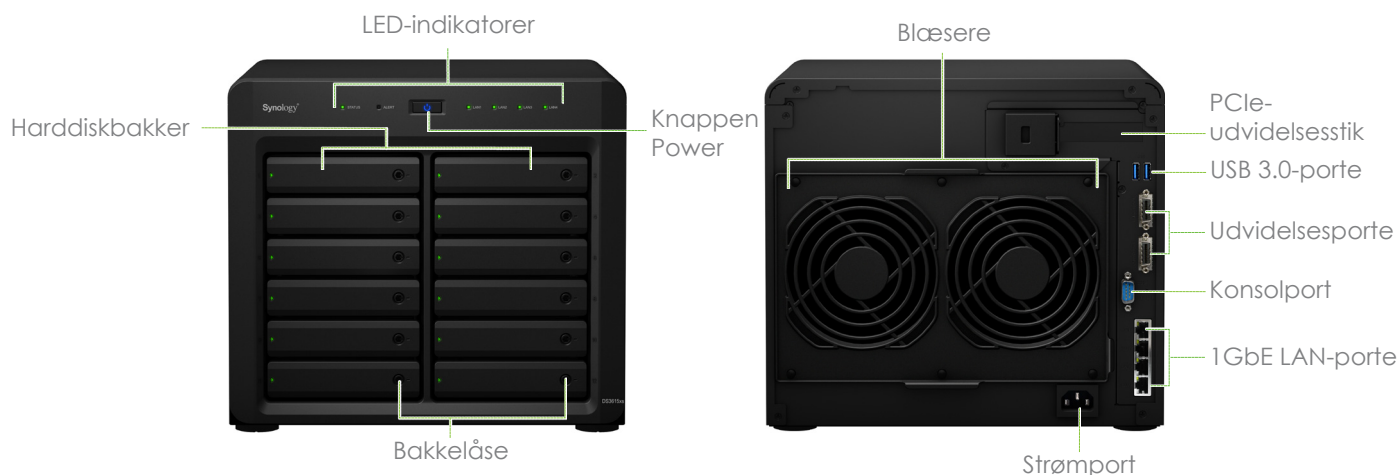

Forbindelser og knapper

Tekniske specifikationer

Hardware

CPU	Intel Core i3-4130 Dual Core 3,4 GHz
Hardwarekrypteringsmotor	Ja (AES-NI)
Floating Point	Ja
Hukommelse	4 GB DDR3 ECC RAM (kan udvides op til 32 GB)
Intern harddisk/SSD	3,5 tommer eller 2,5 tommer SATA (III)/SATA (II) X 12 (harddiske følger ikke med)
Maks. intern rå kapacitet	72 TB (12 X 6 TB harddiske) (Den faktiske kapacitet kan være anderledes i overensstemmelse med diskenhedstyperne).
Eksterne porte	USB 3.0 X 2, udvidelsesport X 2
Størrelse (H x B x D)	270 X 300 X 340 mm
Vægt	9,8 kg
LAN	Gigabit x 4 (med 1 X PCIe-stik under understøttelse af højtydende netværksinterfacekort)
Wake on LAN/WAN	Ja
Trådløs support (dongle)	Ja
AC-indgangsstrømspænding	100 V til 240 V AC
Strømfrekvens	50/60 Hz, enkelt fase
Driftstemperatur	5° C til 35° C (40° F til 95° F)
Lagertemperatur	-20° C til 60° C (-5° F til 140° F)
Relativ fugtighed	5 % til 95 % RH

Generelt

Netværksprotokoller	CIFS, AFP, NFS, FTP, WebDAV, CalDAV, iSCSI, Telnet, SSH, SNMP, VPN (PPTP, OpenVPN™, L2TP)
Filsystem	Intern: EXT4 Ekstern: EXT4, EXT3, FAT, NTFS, HFS+
Lagerstyring	Maks. systemfilstørrelse: 108 TB, Maks. antal interne diskenheder: 1024, Maks. antal iSCSI Target: 64, Maks. antal iSCSI LUN: 512, RAID Clone/Snapshot support, understøttede RAID Type: Basic, JBOD, RAID 0, RAID 1, RAID 5, RAID 6, RAID 10; Synology Expansion Unit Support : DX1215 X 2
Fildelingsmulighed	Maks. antal brugerkonti: 16000, Maks. antal grupper: 512, Maks. antal delte mapper: 512, maks. antal samtidige CIFS/AFP/FTP-forbindelser: 1024
Privilegium	Windows Access Control List (ACL)
Virtualisering	VMware vSphere 5-, Microsoft Hyper-V-, Citrix-certificeret
Katalogtjeneste	Windows AD-integration: Domænebrugere logger ind via Samba (CIFS)/AFP/FTP/File Station, LDAP Integration
Sikkerhed	FTP over SSL/TLS, Automatisk blokering af IP, Firewall, Krypteret netværkssikkerhedskopiering over Rsync, HTTPS -forbindelse
Hjælpeværktøjer	Synology Assistant, Cloud Station, Godkender af bevisintegritet
Understøttede klienter	Windows XP eller senere, Mac OS X® 10.5 eller senere, Ubuntu 9.04 eller senere
Understøttede browsere	Chrome®, Firefox® Internet Explorer®: 8 eller senere, Safari® 5 eller senere, Safari (iOS 5 eller senere på iPad®), Chrome (Android™ 4.0 på tabletter)
Sprog	English, Deutsch, Français, Italiano, Español, Dansk, Norsk, Svensk, Nederlands, Русский, Polski, Magyar, Português do Brasil, Português Europeu, Türkçe, Český, 日本語, 한국어, 繁體中文, 简体中文