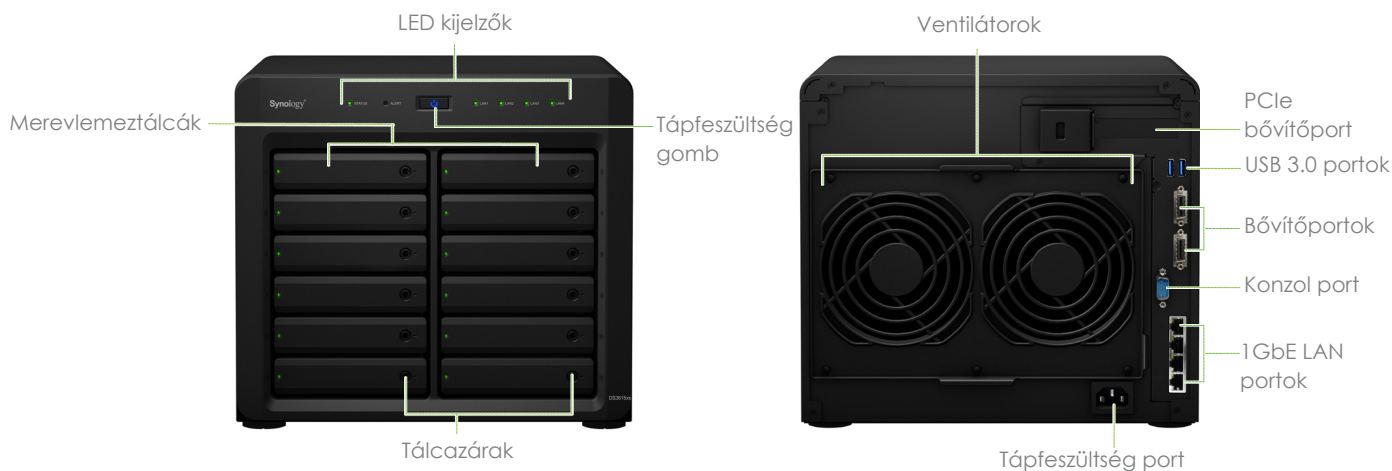

Csatlakozók és gombok

Műszaki adatok

Hardver

CPU	Intel Core i3-4130 Dual Core 3,4 GHz
Hardveres titkosító motor	Igen (AES-NI)
Lebegőpont	Igen
Memória	4 GB DDR3 ECC RAM (bővíthető, max. 32 GB-ig)
Belső HDD/SSD	3,5" vagy 2,5" SATA(III) / SATA(II) X 12 (merevlemezeket nem tartalmaz)
Maximális belső nyerskapacitás	72 TB (12 X 6 TB merevlemez) (Az aktuális kapacitás a kötetfípusoktól függően különbözni fog)
Külső portok	USB 3.0 X 2, Bővítőport X 2
Méret (Ma x Sz x Mé)	270 X 300 X 340 mm
Súly	9,8 kg
LAN	Gigabit X 4 (1 X PCIe nyílással a nagyteljesítményű hálózati interfész kártya támogatására)
Wake on LAN/WAN	Igen
Vezeték nélküli támogatás (adapter)	Igen
AC bemeneti tápfeszültség	100 - 240 V AC
Tápfrekvencia	50 / 60 Hz, egyfázisú
Működési hőmérséklet	5°C - 35°C (40°F - 95°F)
Tárolási hőmérséklet	-20°C - 60°C (-5 - 140°F)
Relatív páratartalom	5 - 95 % RP

Általános

Hálózati protokollok	CIFS, AFP, NFS, FTP, WebDAV, CalDAV, iSCSI, Telnet, SSH, SNMP, VPN (PPTP, OpenVPN™, L2TP)
Fájlrendszer	Belső: EXT4 Külső: EXT4, EXT3, FAT, NTFS, HFS+
Tároláskezelés	Maximális fájlrendszer-méret: 108 TB, Maximális belső kötetszám: 1024, Maximális iSCSI Target célszám: 64, Maximális iSCSI LUN szám: 512; RAID klón/pillanatfelvétel támogatás; Támogatott RAID típus: Basic, JBOD, RAID 0, RAID 1, RAID 5, RAID 6, RAID 10; Synology bővíthetőség támogatás : DX1215 X 2
Fájlmegosztás képesség	Maximális felhasználói fiók: 16000, Maximális csoport: 512, Maximális megosztott mappa: 512, Maximális egyidejű CIFS/AFP/FTP kapcsolat: 1024
Jogosultság	Windows hozzáférés-vezérlő lista (Access Control List - ACL)
Virtualizáció	VMware vSphere 5, Microsoft Hyper-V, Citrix tanúsítás
Könyvtárszolgáltatás	Windows AD integráció: Domain felhasználók bejelentkezése Samba (CIFS)/AFP/FTP/File Station, LDAP integráció segítségével
Biztonság	FTP SSL/TLS segítségével, IP automatikus blokkolása, tűzfal, Hálózaton keresztüli titkosított biztonsági mentés Rsync segítségével, HTTPS kapcsolat
Segédprogramok	Synology Assistant, Cloud Station, Evidence Integrity Authenticator
Támogatott kliensek	Windows XP és újabb, Mac OS X® 10.5 és újabb, Ubuntu 9.04 és újabb
Támogatott böngészők	Chrome®, Firefox®, Internet Explorer®: 8 vagy újabb, Safari® 5 vagy újabb, Safari (iOS 5 vagy újabb iPad®-en), Chrome (Android™ 4.0 tableteken)
Nyelv	English, Deutsch, Français, Italiano, Español, Dansk, Norsk, Svensk, Nederlands, Русский, Polski, Magyar, Português do Brasil, Português Europeu, Türkçe, Český, 日本語, 한국어, 繁體中文, 简体中文