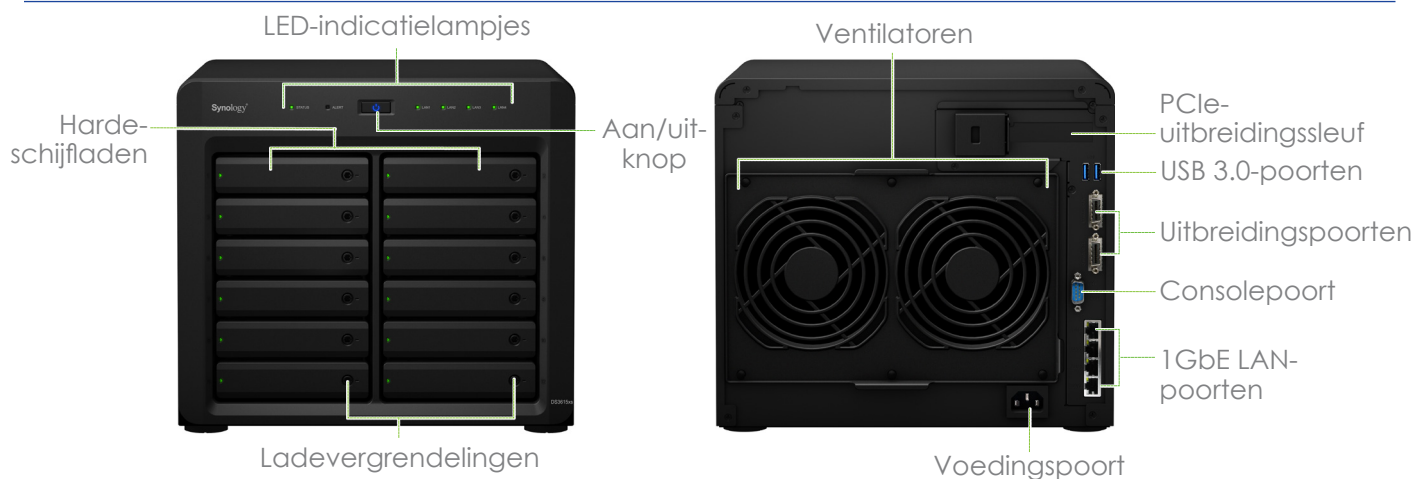

Aansluitingen en knoppen

Technische eigenschappen

Hardware

CPU	Intel Core i3-4130 Dual Core 3.4GHz
Hardware Encryption Engine	Ja (AES-NI)
Drijvende komma	Ja
Geheugen	4GB DDR3 ECC RAM (uitbreidbaar tot 32GB)
Interne HDD/SSD	3.5" of 2.5" SATA(III) / SATA(II) X 12 (excl. harde schijven)
Maximum interne capaciteit	72TB (12 X 6TB HDD) (de daadwerkelijke capaciteit verschilt per volumetype)
Externe poorten	USB 3.0-poort X 2, uitbreidingspoort X 2
Afmetingen (hxbxd)	270 X 300 X 340 mm
Gewicht	9,8kg
LAN	Gigabit X 4 (met 1 X PCIe-sleuf ter ondersteuning van een netwerkinterfacekaart)
Wake on LAN/WAN	Ja
Draadloze ondersteuning (dongle)	Ja
Voedingsspanning	100V tot 240V AC
Frequentie	50 / 60 Hz, eenfasig
Bedrijfstemperatuur	5 °C tot 35 °C
Opslagtemperatuur	-20 °C tot 60 °C
Relatieve vochtigheid	5% tot 95% RV

Algemeen

Netwerkprotocollen	CIFS, AFP, NFS, FTP, WebDAV, CalDAV, iSCSI, Telnet, SSH, SNMP, VPN (PPTP, OpenVPN™, L2TP)
Bestandssysteem	Intern: EXT4 Extern: EXT4, EXT3, FAT, NTFS, HFS+
Opslagbeheer	Maximumgrootte bestandssysteem: 108TB, maximum aantal interne volumes: 1024, max. aantal iSCSI Targets: 64, maximum aantal iSCSI LUNs: 512; RAID Clone/Snapshot-ondersteuning; ondersteunde RAID-type: Basic, JBOD, RAID 0, RAID 1, RAID 5, RAID 6, RAID 10; Ondersteuning voor uitbreidingseenheid van Synology: DX1215 X 2
Bestanden delen mogelijk	Maximum aantal gebruikersaccounts: 16000, maximum aantal groepen: 512, maximum aantal gedeelde mappen: 512, maximum aantal gelijktijdige CIFS/AFP/FTP-verbindingen: 1024
Privilege	Toegangsbeheerlijst (ACL) voor Windows
Virtualisatie	VMware vSphere 5, Microsoft Hyper-V, Citrix-gecertificeerd
Adreslijstservice	Windows AD-integratie: Aanmelden voor domeingebruikers via Samba(CIFS)/AFP/FTP/File Station, LDAP-integratie
Beveiliging	FTP via SSL/TLS, automatisch IP blokkeren, firewall, gecodeerde netwerkback-up via Rsync, HTTPS-verbinding
Hulpprogramma's	Synology Assistant, Cloud Station, Evidence Integrity Authenticator
Ondersteunde clients	Windows XP of hoger, Mac OS X® 10.5 of hoger, Ubuntu 9.04 of hoger
Ondersteunde browsers	Chrome®, Firefox® Internet Explorer®: 8 of hoger, Safari® 5 of hogger, Safari (iOS 5 of hoger op iPad®), Chrome (Android™ 4.0 op tablets)
Taal	English, Deutsch, Français, Italiano, Español, Dansk, Norsk, Svensk, Nederlands, Русский, Polski, Magyar, Português do Brasil, Português Europeu, Türkçe, Český, 日本語, 한국어, 繁體中文, 简体中文