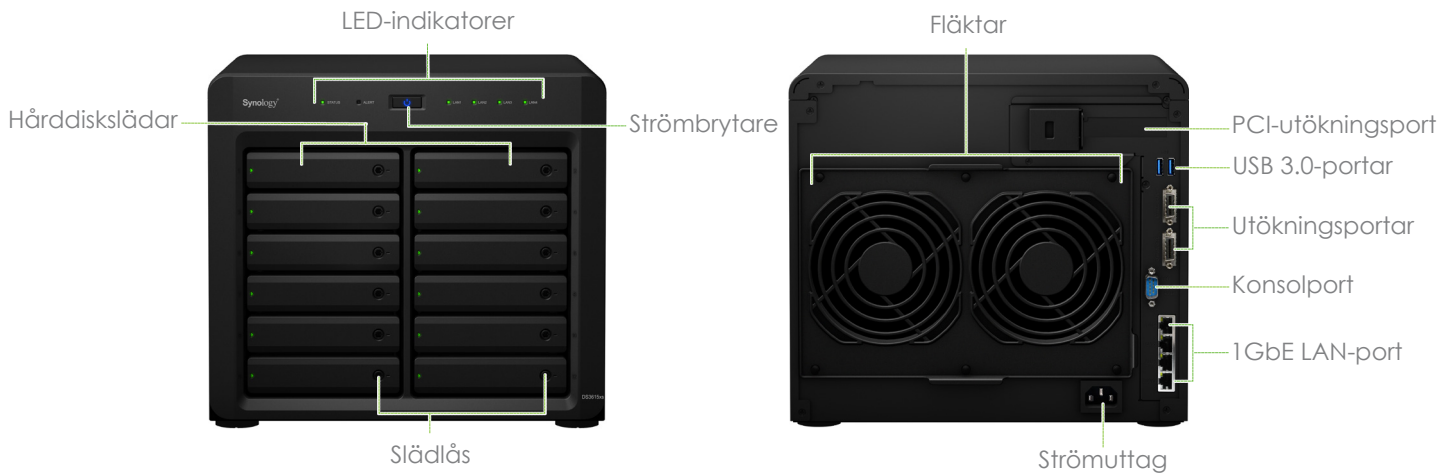

Anslutningar & Knappar

Tekniska specifikationer

Hårdvara

CPU	Intel Core i3-4130 Dual Core 3.4GHz
Hårdvarukrypteringsmotor	Ja (AES-NI)
Flyttal	Ja
Minne	4GB DDR3 ECC RAM (utökningsbart upp till 32GB)
Intern HDD/SDD	3.5" eller 2.5" SATA(III) / SATA(II) X 12 (hårddiskar är inte inkluderade)
Maximal intern rå kapacitet	72TB (12 X 6TB HDD) (den faktiska kapaciteten skiljer sig åt beroende på volymtyper)
Externa portar	USB 3.0-port X 2, utökningsport X 2
Mått (HxBxD)	270 X 300 X 340 mm
Vikt	9,8 kg
LAN	Gigabit X 4 (med 1 X PCIe-fack för stöd till högpresterande nätverkskort)
Vakna med LAN/WAN	Ja
Stöd för trådlöst (dongle)	Ja
AC ingående nätspänning	100V till 240V AC
Strömfrekvens	50 / 60Hz, enkelfas
Användningstemperatur	5°C till 35°C (40°F till 95°F)
Förvaringstemperatur	-20°C till 60°C (-5 till 140°F)
Relativ fuktighet	5% till 95% RH

Allmänt

Nätverksprotokoll	CIFS, AFP, NFS, FTP, WebDAV, CalDAV, iSCSI, Telnet, SSH, SNMP, VPN (PPTP, OpenVPN™, L2TP)
Filsystem	Intern: EXT4; Extern: EXT4, EXT3, FAT, NTFS, HFS+
Lagringshanterare	Maximalt filsystemstorlek: 108TB, maximalt antal interna volymer: 1024, maximalt antal iSCSI Target: 64, maximalt antal iSCSI LUN: Stöd för 512; RAID-klon/Ögonblicksbild; RAID-typer som har stöd: Basic, JBOD, RAID 0, RAID 1, RAID 5, RAID 6, RAID 10; stöd för Synology utökningsenhet: DX1215 X 2
Fildelningskapacitet	Maximalt antal användare: 16000, maximalt antal grupper: 512, maximalt antal delade mappar: 512, maximalt antal samtidiga CIFS/AFP/FTP-anslutningar : 1024
Privilegier	Kontrollista för Windows-tillträde (Windows Access Control List - ACL)
Virtualisering	Certifierad för VMware vSphere 5, Microsoft Hyper-V, Citrix
Katalogtjänst	Integrering med Windows AD: Inloggning för domänanvändare via Samba (CIFS)/AFP/FTP/File Station, integrering med LDAP
Säkerhet	FTP över SSL/TLS, IP auto-block, brandvägg, krypterad nätverkssäkerhetskopiering över Rsync, HTTPS-anslutning
Verktyg	Synology Assistant, Cloud Station, Evidence Integrity Authenticator
Klienter som stöds	Windows XP och senare, Mac OS X® 10.5 och senare, Ubuntu 9.04 och senare
Webbläsare som stöds	Chrome®, Firefox® Internet Explorer®, 8 eller senare, Safari® 5 eller senare, Safari (iOS 5 eller senare på iPad®), Chrome (Android™ 4.0 på surfplattor)
Språk	English, Deutsch, Français, Italiano, Español, Dansk, Norsk, Svensk, Nederlands, Русский, Polski, Magyar, Português do Brasil, Português Europeu, Türkçe, Český, 日本語, 한국어, 繁體中文, 简体中文