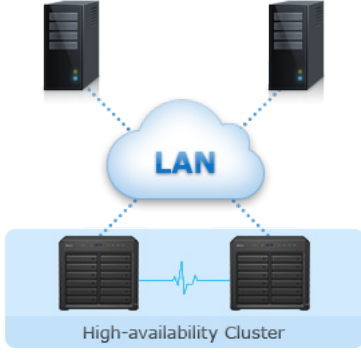

Şekil 1) Güvenilirlik, Elverişlilik ve Acil Kurtarma

High Availability Yöneticisi, işletmelere asgari etki ile sunucu arızası durumunda kümelenmiş sunucular arasında sorunsuz geçiş sağlar.

Kapsamlı İş Uygulamaları

Yenilikçi **Synology DiskStation Manager (DSM)** ile güçlendirilen DS3615xs, büyük ölçekli işletmeler için özel olarak geliştirilmiş uygulamalar ve özellikler ile birlikte eksiksiz şekilde donatılmış halde sunulmaktadır:

- Kullanıcı hesaplarını yeniden oluşturmadan **Windows® AD** ve **LDAP** dizin hizmetleri yoluyla mevcut ticari işyeri ağ ortamlarına kolay entegrasyon.
- **Windows ACL** desteği hassas erişim kontrolü ve etkin ayrıcalık ayarları sunarak, DS3615xs'nin mevcut altyapıya sorunsuz bir şekilde yerleşmesini sağlar.
- Dahili yedekleme uygulamaları dosyaları ve **iSCSI LUN'ları** yerelde ve uzaktan düzenli olarak yedeklemek suretiyle bilgi varlıklarını korur.
- Paylaşımlı klasörlerin **anlık görüntüleri** ile sürekli veri koruması ihtiyaç olduğunda önceki versiyonların geri yüklenmesini sağlar.

Güvenilirlik, Elverişlilik ve Acil Kurtarma

Sistem güvenilirliği her gün ticari sunucularına bağlı olarak çalışan işletmeler için kritik önemdedir. DS3615xs bu endişelere geniş ölçekli elverişlilik ve yedekleme özellikleri ile yanıt verir:

- **High Availability Yöneticisi** uygulamalara asgari etki ile sunucu arızası durumunda kümelenmiş sunucular arasında sorunsuz geçiş sağlar.
- **Paylaşımlı Klasör Senkronizasyonu**, işletmenizin Kurtarma Zamanı Hedefini (RTO) tutturmak için anında acil kurtarma amacıyla uzak bir konumdaki başka bir Synology NAS'a gerçek zamanlı olarak verileri kopyalar
- **Fansız CPU soğutuculu** ve pasif soğutma teknoloji yüksek güvenilirlikli sistem tek arıza noktasını ortadan kaldırır.
- Sistemi 24/7 serin çalışır halde tutmak için iki adet 120 X 120 mm fan ve akıllı hava akışı tasarımı ile donatılmış olup, gürültü sönümleyici tasarımı PC benzerlerine göre kendisini gerçekten sessiz hale getirir.
- **ECC RAM modülleri** veri iletimi sırasında hataları saptar ve düzeltir.

Birleştirilmiş Depolama Sistemi

Dosya seviyesi (NAS) ve blok seviyesi (SAN) depolamayı tek bir birleştirilmiş depolama sistemine entegre eden DS3615xs, işletmelerin düşük maliyetle çok protokollü verileri yönetmesini ve toplam sahip olma maliyetini azaltmasını sağlar:

- Kapsamlı ağ protokolü desteği (**CIFS/SMB, AFP** ve **NFS**) Windows, Mac® ve Linux® platformları arasında sorunsuz dosya paylaşımı sağlar.
- Ekonomik ve uygun fiyatlı iSCSI büyük ölçekli işletmelerin depolamayı veri merkezi depolama dizileri halinde birleştirmesine olanak tanır.
- **thin provisioning**, yöneticilerin tedariği fazla talep etmesini ve depolama alanını gerektiği kadar büyütmesini sağlayarak depolamadan faydalanma düzeyini maksimize eder. **Thick provisioning** sanallaştırma uygulamalarının performansını daha da maksimize eder.

Sanallaştırma Onaylı