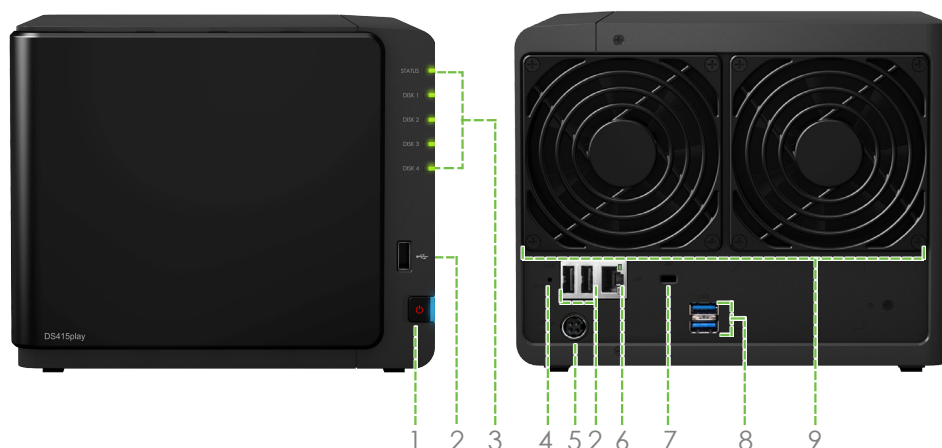

Connexions et boutons

1. 1 Bouton d'alimentation
2. 2 Ports USB 2.0
3. 3 Voyants DEL
4. 4 Bouton RESET
5. 5 Port d'alimentation
6. 6 Port de réseau local (LAN)
7. 7 Fente de sécurité Kensington
8. 8 Ports USB 3.0
9. 9 Ventilateurs

Spécifications techniques

Matériel

CPU	Intel Atom Dual Core cadencé à 1,6GHz
Virgule flottante	Oui
Mémoire	1Go DDR3
SSD/Disque dur interne	4 X 3,5" ou 2,5" SATA(II) (disques durs non inclus)
Capacité interne maximale	24 To (4 disques durs de 6 To) (La capacité effective variera selon les types de volume)
Ports externes	2 ports USB 3.0, 3 ports USB 2.0
Taille (HxLxP) (mm)	165 X 203 X 233,2
Poids	2,03 Kg
LAN	1 x Gigabit
Wake on LAN/WAN	Oui
Prise en charge sans fil (dongle)	Oui
Tension secteur CA d'entrée	100V à 240V CA
Fréquence d'alimentation	50 / 60 Hz, phase unique
Température de fonctionnement	De 5°C à 35°C (de 40°F à 95°F)
Température de stockage	de -20°C à 60°C (de -5°F à 140°F)
Humidité relative	5% à 95% HR

Généralités

Protocoles réseau	CIFS, AFP, NFS, FTP, WebDAV, CalDAV, iSCSI, Telnet, SSH, SNMP, VPN (PPTP, OpenVPN)™, L2TP
Système de fichiers	Interne : EXT4 Externe : EXT4, EXT3, FAT, NTFS, HFS+
Gestion du stockage	Taille maximale du système de fichiers : 16 To, Nombre max de volumes internes : 256, Nombre max d'iSCSI Target : 10, Nombre max d'iSCSI LUN : 10, prise en charge de Snapshot/clone RAID ; types de RAID pris en charge : Synology Hybrid RAID, Basic, JBOD, RAID 0, RAID 1, RAID 5, RAID 6, RAID 10
Possibilité de partage de fichiers	Nombre maximal de comptes utilisateur : 2048, nombre maximal de groupes : 256, nombre maximal de dossiers partagés : 256, nombre maximal de connexions CIFS/AFP/FTP concomitantes : 256
Privilège	Liste de contrôle d'accès Windows (ACL)
Service d'annuaire	Intégration de Windows AD : Connexion des utilisateurs au domaine via Samba (CIFS)/AFP/FTP/File Station, Intégration LDAP
Sécurité	FTP sur SSL/TLS, blocage IP automatique, pare-feu, sauvegarde réseau cryptée sur Rsync, connexion HTTPS
Utilitaires	Synology Assistant, Cloud Station, Evidence Integrity Authenticator
Clients pris en charge	Windows XP et ultérieur, Mac OS X® 10.5 ultérieur, Ubuntu 9.04 ultérieur
Navigateurs pris en charge	Chrome®, Firefox® Internet Explorer®: 8 ou version ultérieure, Safari® 5 ou ultérieur, Safari (iOS 5 ou version ultérieure sur iPad®), Chrome (Android™ 4.0 sur tablettes)