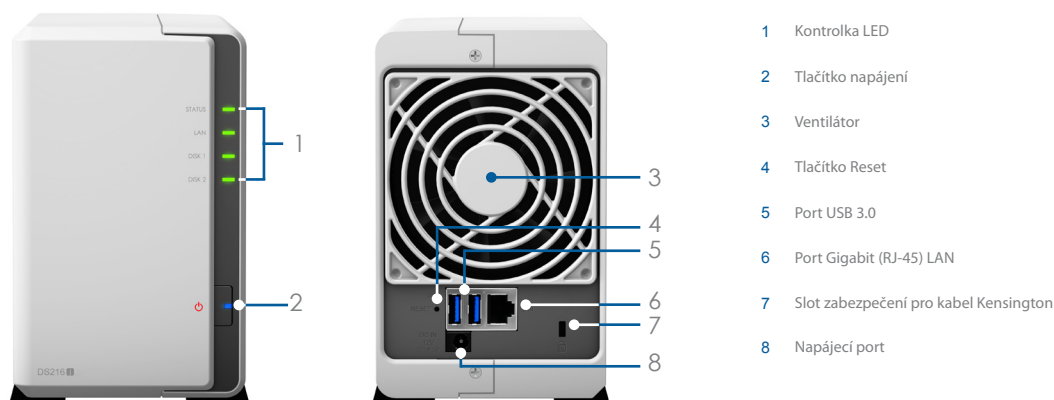

Připojení a tlačítka

1. 1 Kontrolka LED
2. 2 Tlačítko napájení
3. 3 Ventilátor
4. 4 Tlačítko Reset
5. 5 Port USB 3.0
6. 6 Port Gigabit (RJ-45) LAN
7. 7 Slot zabezpečení pro kabel Kensington
8. 8 Napájecí port

Technické údaje

Hardware

CPU	Marvell Armada 385 88F6820, dvoujádrový, 1,0 GHz
Systém hardwarového šifrování	Ano
Koprocesor	Ano
Velikost paměti RAM	512 MB DDR3
Kompatibilní typ disku	3,5" nebo 2,5" SATA III/II x 2 (pevné disky nejsou součástí balení)
Max. interní hrubá kapacita	16 TB (pevný disk 8 TB x 2) (skutečná kapacita se liší v závislosti na typu svazku)
Externí porty	Port USB 3.0 x 2
Rozměry (V x Š x H)	165 mm x 100 mm x 225,5 mm
Hmotnost	0,88 kg
Síť LAN	Gigabit (RJ-45) x 1
Podpora bezdrátového připojení	Ano (hardwarové klíče bezdrátového připojení nejsou součástí balení)
Probuzení přes LAN/WAN	Ano
Vstupní střídavé napětí	100 V až 240 V
Provozní teplota	5 °C až 40 °C (40 °F až 104 °F)
Skladovací teplota	-20 °C až 60 °C (-5 °F až 140 °F)
Relativní vlhkost	5% až 95% RV

Obecné

Síťové protokoly	CIFS, AFP, NFS, FTP, WebDAV, CalDAV, iSCSI, Telnet, SSH, SNMP, VPN (PPTP, OpenVPN™, L2TP)
Souborový systém	Interní: ext4 Externí: ext4, ext3, FAT, NTFS, HFS+ (pouze čtení)
Správa úložiště	Max. systémová velikost souboru: 16TB, Max. počet interních svazků: 256, Maximální počet cílů iSCSI Target: 10, Maximální počet jednotek iSCSI LUN: 10
Podporovaný typ RAID	Synology Hybrid RAID (SHR), Basic, JBOD, RAID 0, RAID 1
Možnost sdílení souborů	Maximální počet uživatelských účtů: 1024, Maximální počet skupin: 256, Maximální počet sdílených složek: 256 Maximální počet souběžných připojení CIFS/AFP/FTP/File Station: 128
Oprávnění	Seznam Windows ACL (Access Control List)
Adresářová služba	Integrace domény Windows ADS, integrace LDAP
Zabezpečení	FTP přes SSL/TLS, automatický blok IP adres, brána firewall, šifrovaná síťová záloha přes rsync, připojení HTTPS
Nástroje	Synology Web Assistant, Synology Assistant, Cloud Station, Photo Station Uploader, Evidence Integrity Authenticator
Podporovaní klienti	Windows XP a novější, Mac OS X® 10.7 a novější, Ubuntu 12 a novější
Podporované prohlížeče	Chrome™, Firefox®, Internet Explorer®: 8 a novější, Safari® 7 a novější, Safari (iOS® 7 a novější na zařízení iPad®), Chrome (Android 4.0 a novější na tabletech)
Jazyk	English, Deutsch, Français, Italiano, Español, Dansk, Norsk, Svensk, Nederlands, Русский, Polski, Magyar, Português do Brasil, Português Europeu, Türkçe, Český, 日本語, 한국어, 繁體中文, 简体中文