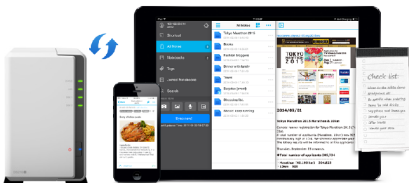

Nepřetržitá dostupnost

Získejte k zařízení DiskStation přístup odkudkoli pomocí mobilních aplikací Synology.

Komplexní multimediální centrum

Zařízení DS216j obsahuje mnoho nástrojů, pomocí kterých je možné snadno a pohodlně spravovat multimediální soubory. Intuitivní design služby **Photo Station** umožňuje bez námahy organizovat fotografie do vlastních kategorií, chytrých alb a příspěvků do blogů. Pouhými několika kliknutími je možné sdílet vaše oblíbené fotografie na oblíbených sociálních sítích, jako jsou Facebook, Twitter, Flickr nebo Weibo. Služba **Audio Station** se dodává s vestavěným modulem pro texty písní, internetovým rádiem a podporou kvalitního přehrávání pomocí systémů DLNA, AirPlay® a reproduktorů Bluetooth. Pomocí služby **Video Station** je možné sledovat filmy a televizní pořady online a nahrávat své oblíbené programy pomocí tunerů DVB-T, DVB-S nebo DTMB.

Dostupnost kdekoli/kdykoli

Pomocí funkcí **QuickConnect** a **EZ-Internet** je možné na zařízení DS216j s minimálním úsilím nakonfigurovat snadný přístup přes internet. Ve spojení s mobilními aplikacemi Synology nabízí zařízení DS216j přístup k vašemu oblíbenému obsahu kdekoli a kdykoli. Pomocí aplikací **DS photo**, **DS audio** a **DS video** je možné užívat si přístup ke svým multimediálním souborům zcela odkudkoli a aplikace **DS download**, **DS file** a **DS cloud** nabízejí bezproblémové stahování souborů, přístup k nim a jejich synchronizaci.

Se systémem Synology DiskStation Manager (DSM)

Synology DiskStation Manager (DSM) je webový operační systém, upravený zvláště pro každé zařízení Synology NAS. Díky intuitivnímu multitaskingovému uživatelskému rozhraní nabízí systém DSM podobné fungování jako u stolního počítače a minimalizuje tak úsilí potřebné k používání a správě zařízení DiskStation.

Vestavěná služba **Centrum balíčků** umožňuje stažení a instalaci velkého množství balíčků na vyžádání včetně zálohování, multimédií, podnikání, zabezpečení a různých nástrojů.

Díky všem vestavěným a doplňkovým funkcím nabízí systém DSM kompletní a precizní ovládání zařízení DS216j, pomáhá maximalizovat produktivitu a umožňuje maximální využití datových zdrojů.

Úsporné, stylové a tiché provedení

Zařízení DS216j bylo navrženo s ohledem na úsporu energie. Obsahuje ventilátor o rozměrech 92 x 92 mm zajišťující inteligentní proudění vzduchu, které systém nepřetržitě ochlazuje, a díky konstrukci tlumící hluk má toto zařízení výrazně tišší provoz než jeho počítačové protějšky. Spotřebu energie a provozní náklady dále snižuje funkce hibernace pevných disků.

Všechny produkty Synology jsou vyrobeny ze součástí splňujících omezení RoHS a jsou baleny v recyklovatelných materiálech. Společnost Synology si uvědomuje svou globální odpovědnost a neustále pracuje na omezení vlivu, který vyrobené produkty mají na životní prostředí.