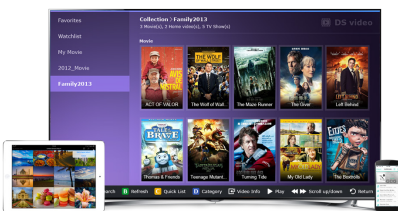

Bezdrátový přenos multimédií

Zařízení DS216j změni váš obývací pokoj na centrum multimediální zábavy.