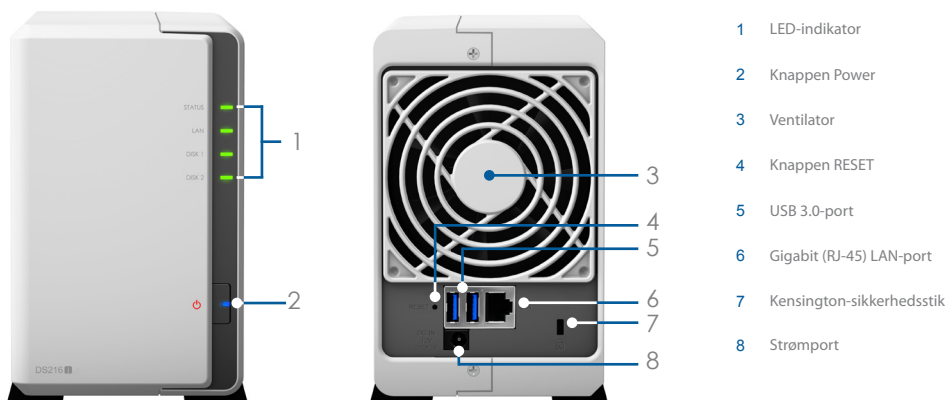

Forbindelser og knapper

Tekniske specifikationer

Hardware

CPU	Marvell Armada 385 88F6820 dual-core 1,0 GHz
Hardwarekrypteringsmotor	Ja
Floating Point-enhed	Ja
RAM-størrelse	DDR3 512 MB
Kompatible disktyper	3,5 eller 2,5 tommers SATA III/II x 2 (harddiske ikke inkluderet)
Maks. intern rå kapacitet	16 TB (8 X 2 TB harddiske) (den faktiske kapacitet vil variere i forhold til diskenhedstyper).
Eksterne porte	USB 3.0-port X 2
Størrelse (H x B x D)	165 mm x 100 mm x 225,5 mm
Vægt	0,88 kg
LAN	Gigabit (RJ-45) x 1
Trådløs support	Ja (trådløse dongles ikke inkluderet)
Wake on LAN/WAN	Ja
AC-indgangsstrømspænding	100 V til 240 V
Driftstemperatur	5° C til 40° C (40° F til 104° F)
Opbevaringstemperatur	-20° C til 60° C (-5° F til 140° F)
Relativ fugtighed	5 % til 95 % RH

Generelt

Netværksprotokoller	CIFS, AFP, NFS, FTP, WebDAV, CalDAV, iSCSI, Telnet, SSH, SNMP, VPN (PPTP, OpenVPN™, L2TP)
Filsystem	Intern: ext4 Ekstern: ext4, ext3, FAT, NTFS, HFS+ (skrivebeskyttet)
Lagerstyring	Maks. filsystemstørrelse: 16 TB, Maks. diskenhedsantal: 256, Maximální počet cílů iSCSI Target: 10, Maximální počet jednotek iSCSI LUN: 10
Understøttet RAID-type	Synology Hybrid RAID (SHR), Basic, JBOD, RAID 0, RAID 1
Fildelingsmulighed	Maks. antal brugerkonti: 1024, Maks. antal grupper: 256, Maks. antal delte mapper: 256 Maks. antal samtidige CIFS/AFP/FTP/File Station-forbindelser: 128
Privilegium	Windows Access Control List (ACL)
Katalogtjeneste	Windows ADS-domæneintegration, LDAP-integration
Sikkerhed	FTP over SSL/TLS, Automatisk blokering af IP, Firewall, Krypteret netværkssikkerhedskopiering over Rsync, HTTPS-forbindelse
Hjælpeværktøjer	Synology Web Assistant, Synology Assistant, Cloud Station, Evidence Integrity Authenticator, Photo Station Uploader
Understøttede klienter	Windows XP og senere, Mac OS X® 10.7 og senere, Ubuntu 12 og senere
Understøttede browsere	Chrome™, Firefox®, Internet Explorer®: 8 og senere, Safari® 7 og senere, Safari (iOS® 7 og senere på iPad®), Chrome (Android 4.0 og senere på tabletter)
Sprog	English, Deutsch, Français, Italiano, Español, Dansk, Norsk, Svensk, Nederlands, Русский, Polski, Magyar, Português do Brasil, Português Europeu, Türkçe, Český, 日本語, 한국어, 繁體中文, 简体中文