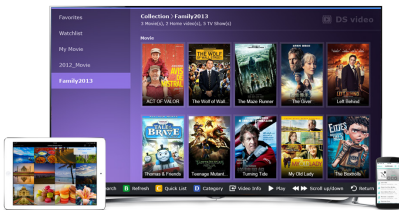

Trådløs multimedia-streaming

DS216j gør din stue til et multimediaunderholdningscenter.