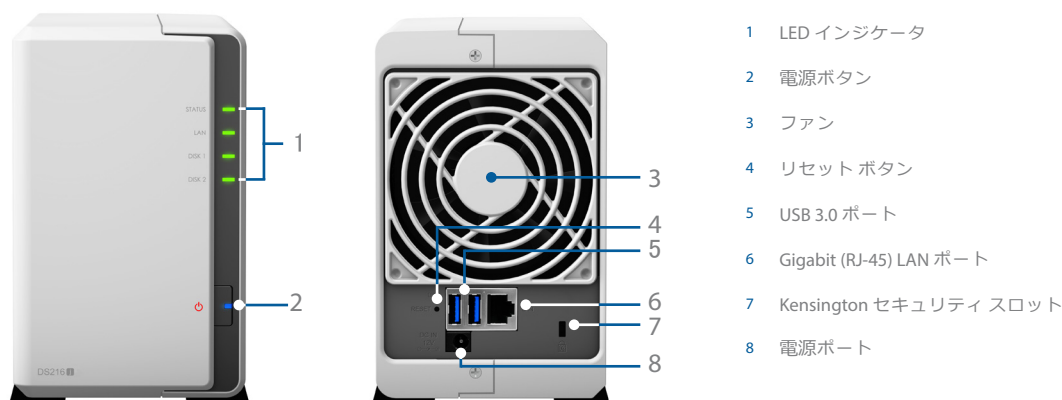

接続とボタン

技術仕様

ハードウェア

CPU	Marvell Armada 385 88F6820 デュアルコア 1.0GHz
ハードウェア暗号化エンジン	あり
浮動演算ユニット	あり
RAM サイズ	DDR3 512MB
互換性のあるドライブタイプ	3.5" または 2.5" SATA III/II X2 (ハードドライブは含まず)
最大内部生容量	16TB (8TB x2 ハードドライブ) (実際の容量はボリュームの種類により異なります。)
外部ポート	USB 3.0 ポート 2
サイズ (HxWxD)	165mm x 100mm x 225.5mm
重量	0.88kg
LAN	Gigabit (RJ-45) X 1
ワイヤレスのサポート	あり (ワイヤレス ドングルは含まれていません)
Wake on LAN/WAN	あり
AC 入力電源電圧	100V ~ 240V
動作温度範囲	5°C から 40°C (40°F から 104°F)
保管温度	-20°C から 60°C (-5°F から 140°F)
相対湿度	5% から 95% RH

全般

ネットワークングプロトコル	CIFS、AFP、NFS、FTP、WebDAV、CalDAV、iSCSI、Telnet、SSH、SNMP、VPN (PPTP、OpenVPN™、L2TP)
ファイルシステム	内蔵: ext4 外部: ext4、ext3、FAT、NTFS、HFS+ (読み取り専用)
ストレージ管理	最大ファイルシステムのサイズ: 16TB、最大内部ボリューム数: 256、最大 iSCSI Target: 10、最大 iSCSI LUN: 10
対応する RAID タイプ	Synology Hybrid RAID (SHR)、Basic、JBOD、RAID 0、RAID 1
ファイル共有機能	最大ユーザーアカウント数: 1024、最大グループ数: 256、最大共有フォルダ数: 256 CIFS/AFP/FTP/File Station の最大同時接続数: 128
権限	Windows アクセス制御リスト (ACL)
ディレクトリ サービス	Windows ADS ドメイン統合、LDAP 統合
セキュリティ	FTP over SSL/TLS、IP 自動ブロック、ファイアウォール、rsync を介した暗号化されたネットワークバックアップ、HTTPS 接続
ユーティリティ	Synology Web Assistant、Synology Assistant、Cloud Station、Photo Station Uploader、Evidence Integrity Authenticator
対応クライアント	Windows XP 以上、Mac OS X® 10.7 以上、Ubuntu 12 以上
対応ブラウザ	Chrome™、Firefox®、Internet Explorer®: 8 onwards、Safari® 7 以降、Safari (iPad® では iOS® 7 以降)、Chrome (タブレットでは Android 4.0 以降)
言語	English、Deutsch、Français、Italiano、Español、Dansk、Norsk、Svensk、Nederlands、Русский、Polski、Magyar、Português do Brasil、Português Europeu、Türkçe、Česky、日本語、한국어、繁體中文、简体中文