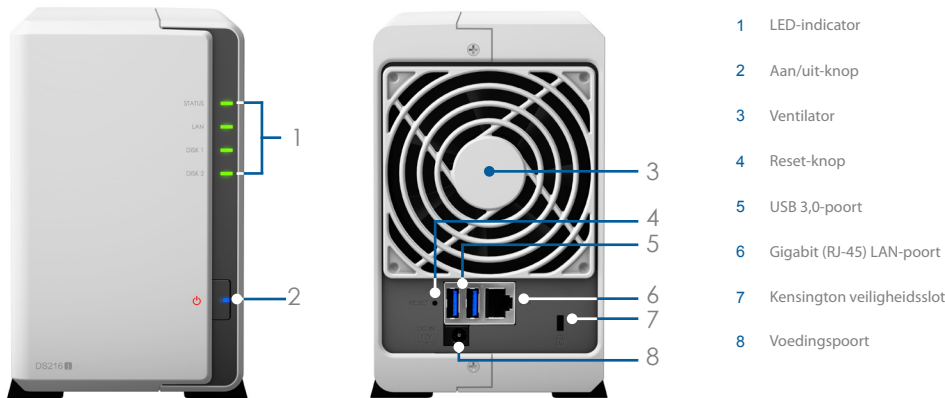

Aansluitingen en knoppen

Technische eigenschappen

Hardware

CPU	Marvell Armada 385 88F6820 dual-core 1.0GHz
Hardwarecoderingsengine	Ja
Drijvende kommaeenheid	Ja
RAM-grootte	DDR3 512MB
Compatibele schijftype	3.5" of 2.5" SATA III/II x 2 (excl. harde schijven)
Maximum interne capaciteit	16TB (2 x 8TB harde schijven) (de daadwerkelijke capaciteit verschilt per volumetype)
Externe poorten	USB 3,0 poort x 2
Afmetingen (hxbxd)	165mm x 100mm x 225,5mm
Gewicht	0,88kg
LAN	Gigabit (RJ-45) x 1
Draadloze ondersteuning	Ja (excl. draadloze dongles)
Wake on LAN/WAN	Ja
AC-ingangsspanning	100 V tot 240 V
Bedrijfstemperatuur	5 °C tot 40 °C
Opslagtemperatuur	-20 °C tot 60 °C
Relatieve vochtigheid	5 % tot 95 % RV

Algemeen

Netwerkprotocollen	CIFS, AFP, NFS, FTP, WebDAV, CalDAV, iSCSI, Telnet, SSH, SNMP, VPN (PPTP, OpenVPN™, L2TP)
Bestandssysteem	Intern: ext4 Extern: ext4, ext3, FAT, NTFS, HFS+ (alleen-lezen)
Opslagbeheer	Max. grootte bestandssysteem 16TB, max. aantal interne volumes: 256, max. aantal iSCSI Targets: 10, maximum aantal iSCSI LUNs: 10
Ondersteund RAID-type	Synology Hybrid RAID (SHR), Basic, JBOD, RAID 0, RAID 1
Bestanden delen mogelijk	Maximum aantal gebruikersaccounts: 1024, maximum aantal groepen: 256, maximum aantal gedeelde mappen: 256 Max. aantal gelijktijdige CIFS/AFP/FTP/File Station-verbindingen: 128
Machtigingen	Toegangsbeheerlijst (ACL) voor Windows
Adreslijsts-service	Windows ADS-domeinintegratie, LDAP-integratie
Beveiliging	FTP via SSL/TLS, automatisch IP blokkeren, firewall, gecodeerde netwerkback-up via Rsync, HTTPS-verbinding
Hulpprogramma's	Synology Web Assistant, Synology Assistant, Cloud Station, Photo Station Uploader, Evidence Integrity Authenticator
Ondersteunde clients	Windows XP of hoger, Mac OS X® 10.7 of hoger, Ubuntu 12 of hoger
Ondersteunde browsers	Chrome™, Firefox®, Internet Explorer®: 8 of hoger, Safari® 7 of hoger, Safari (iOS® 7 of hoger op iPad®), Chrome (Android 4.0 of hoger op tablets)
Taal	English, Deutsch, Français, Italiano, Español, Dansk, Norsk, Svensk, Nederlands, Русский, Polski, Magyar, Português do Brasil, Português Europeu, Türkçe, Cesky, 日本語, 한국어, 繁體中文, 简体中文