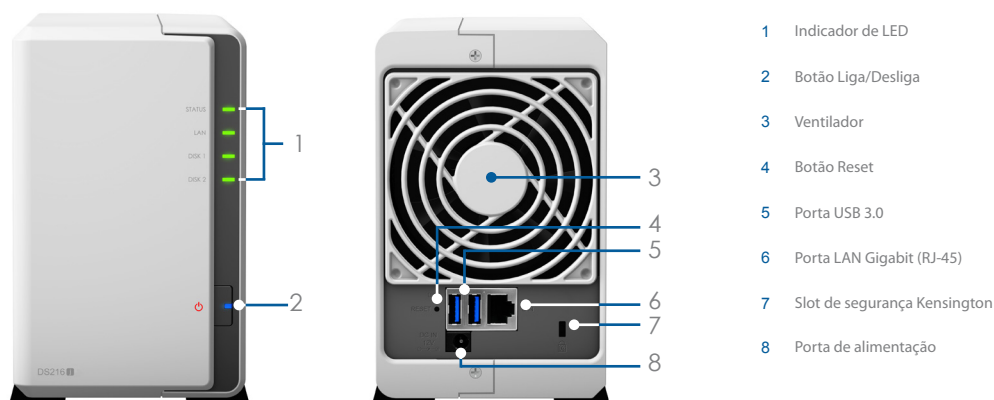

Conexões e Botões

Especificações Técnicas

Hardware

CPU	Marvell Armada 385 88F6820 dual-core 1,0 GHz
Mecanismo de criptografia de hardware	Sim
Unidade de ponto flutuante	Sim
Tamanho da RAM	DDR3 512MB
Tipo de unidade compatível	2 SATA III/II de 3,5" ou 2,5" (discos rígidos não incluídos)
Capacidade bruta interna máxima	16 TB (2 discos rígidos de 8 TB) (A capacidade real varia de acordo com os tipos de volume)
Portas externas	2 portas USB 3.0
Tamanho (AxLxP)	165 mm x 100 mm x 225,5 mm
Peso	0,88 kg
LAN	1 Gigabit (RJ-45)
Suporte sem fio	Sim (dongles sem fio não incluídos)
Wake on LAN/WAN	Sim
Tensão de alimentação de entrada CA	100V a 240V
Temperatura de funcionamento	5°C a 40°C (40°F a 104°F)
Temperatura de armazenamento	-20°C a 60°C (-5°F a 140°F)
Umidade relativa	5% a 95% de UR

Geral

Protocolos de rede	CIFS, AFP, NFS, FTP, WebDAV, CalDAV, iSCSI, Telnet, SSH, SNMP, VPN (PPTP, OpenVPN™, L2TP)
Sistema de arquivos	Interno: ext4 Externo: ext4, ext3, FAT, NTFS, HFS+ (somente leitura)
Gerenciamento de armazenamento	Tamanho máximo do sistema de arquivos: 16TB, Volume Interno Máximo Nº: 256, máximo do iSCSI Target: 10, iSCSI LUN máximo: 10
Tipo de RAID suportado	Synology Hybrid RAID (SHR), Basic, JBOD, RAID 0, RAID 1
Capacidade de compartilhamento de arquivos	Máximo de contas de usuário: 1024, Máximo de grupos: 256, Máximo de pastas compartilhadas: 256 Máx. de conexões CIFS/AFP/FTP/File Station simultâneas: 128
Privilegio	Lista de Controle de Acesso do Windows (ACL)
Serviço de diretório	Integração do Domínio ADS Windows, Integração LDAP
Segurança	FTP sobre SSL/TLS, Bloqueio Automático de IP, Firewall, Backup de Rede Criptografada com Rsync, Conexão HTTPS
Utilitários	Synology Web Assistant, Synology Assistant, Cloud Station, Photo Station Uploader, Autenticador de integridade de evidência
Clientes suportados	Windows XP e mais recentes, Mac OS X® 10.7 e mais recentes, Ubuntu 12 e mais recentes
Navegadores compatíveis	Chrome™, Firefox®, Internet Explorer®: 8 ou posterior, Safari® 7 ou posterior, Safari (iOS® 7 ou posterior no iPad®), Chrome (Android 4.0 em tablets)
Idioma	English, Deutsch, Français, Italiano, Español, Dansk, Norsk, Svensk, Nederlands, Русский, Polski, Magyar, Português do Brasil, Português Europeu, Türkçe, Český, 日本語, 한국어, 繁體中文, 简体中文