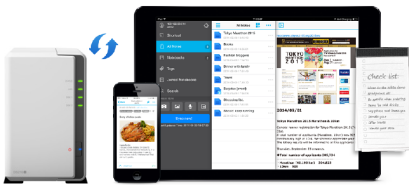

Compartilhamento de arquivos entre diversas plataformas

O Synology DS216j suporta protocolos de rede abrangentes, assegurando um compartilhamento de arquivos direto entre as plataformas Windows, Mac® e Linux®. A integração com Windows AD e LDAP permite que o DS216j se adeque de forma rápida e fácil a qualquer ambiente de rede existente, sem necessidade de recriar contas de usuários. O **Cloud Sync** mantém seu armazenamento no Dropbox, Google™ Drive, Microsoft OneDrive, Baidu e Box em sincronia com seu DiskStation pessoal em casa. O **pacote do Cloud Station** permite que os usuários sincronizem arquivos entre vários dispositivos, sejam computadores Windows, Mac e Linux ou tablets/telefones iOS ou Android™, mantendo tudo atualizado com facilidade. Enquanto você aproveita o compartilhamento direto de arquivos, todo o compartilhamento de arquivos pela Internet é protegido em um alto nível de segurança com HTTPS, firewall e mecanismos de bloqueio automático de IP suportados pelo DS216j.

DLNA-Servidor de Mídia Certificado

Por ser um **DMS (servidor de mídia digital) certificado para DLNA**, o DS216j serve como um servidor de mídia direto capaz de hospedar conteúdos de multimídia digital para reprodução remota. Os dispositivos compatíveis com DLNA podem acessar os conteúdos compartilhados no DS216j na mesma rede local sem o inconveniente de ajustar configurações de privilégio. Além de permitir o acesso aos seus arquivos multimídia sem pré-configuração, o DS216j também transforma seu dispositivo móvel em um controle remoto através dos aplicativos móveis da Synology. Filmes, fotos e músicas podem ser imediatamente transmitidos para sua TV ou seus reprodutores diretamente da palma da sua mão.

Sincronização de arquivos entre plataformas

Sincronize seus arquivos entre o DiskStation, PC e dispositivos móveis que usam o Synology Cloud Station.

Transmissão Multimídia Sem Fio

O DS216j transforma sua sala em um centro de entretenimento multimídia.