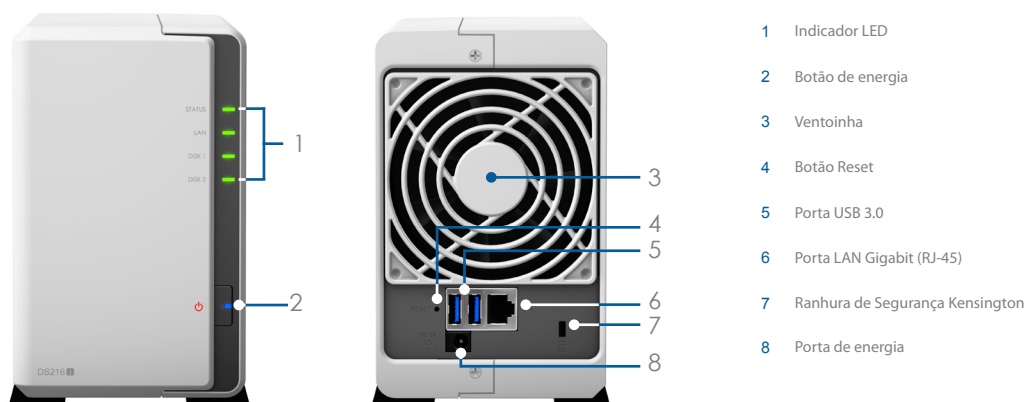

Ligações e botões

Especificações Técnicas

Hardware

CPU	Marvell Armada 385 88F6820 dual-core 1,0GHz
Motor de encriptação por hardware	Sim
Unidade de ponto flutuante	Sim
Tamanho da RAM	DDR3 512MB
Tipo de unidade compatível	3,5" ou 2,5" SATA III/II x 2 (discos rígidos não incluídos)
Capacidade máxima interna total	16TB (2 X discos rígidos de 8TB) (A capacidade real difere, conforme os tipos dos volumes.)
Portas externas	Porta USB 3.0 x 2
Dimensões (A x L x P)	165mm x 100mm x 225,5mm
Peso	0,88kg
LAN	Gigabit (RJ-45) x 1
Suporte sem fios	Sim (dongles sem fios não incluídos)
Wake on LAN/WAN	Sim
Tensão da potência de entrada CA	100V a 240V
Temperatura em funcionamento	5°C a 40°C (44,4°F a 104,0°F)
Temperatura em armazenamento	-20°C a 60°C (-20,56°F a 140,00°F)
Humidade relativa	5% a 95% HR

Geral

Protocolos de rede	CIFS, AFP, NFS, FTP, WebDAV, CalDAV, iSCSI, Telnet, SSH, SNMP, VPN (PPTP, OpenVPN™, L2TP)
Sistema de Ficheiros	Interno: ext4 Externo: ext4, ext3, FAT, NTFS, HFS+ (apenas de leitura)
Gestão de armazenamento	Tamanho máximo do sistema de ficheiros: 16TB, N.º Máx. de Volume Interno: 256, Máximo iSCSI Target: 10, iSCSI LUN máximo: 10
Tipo de RAID suportado	Synology Hybrid RAID (SHR), Basic, JBOD, RAID 0, RAID 1
Capacidade de partilha de ficheiros	Número Máx. de contas do utilizador: 1024, Número máximo de grupos: 256, Número máximo de pastas partilhadas: 256 Número Máximo de Ligações CIFS/AFP/FTP/File Station em simultâneo: 128
Permissao	Lista de Controlo de Acesso do Windows (ACL)
Serviço de Diretório	Integração de Domínio Windows ADS, Integração de LDAP
Segurança	FTP em SSL/TLS, Bloqueio Automático de IP, Firewall, Cópia de Segurança na Rede Encriptada em Rsync, Ligação HTTPS
Utilitários	Synology Web Assistant, Synology Assistant, Cloud Station, Photo Station Uploader, Autenticador de Integridade de Provas
Cientes suportados	Windows XP e posterior, Mac OS X® 10.7 e posterior, Ubuntu 12 e posterior
Suporta navegadores	Chrome™, Firefox®, Internet Explorer®: 8 ou posterior, Safari® 7 ou posterior, Safari (iOS® 7 ou posterior no iPad®), Chrome (Android 4.0 em tablets)
Idioma	English, Deutsch, Français, Italiano, Español, Dansk, Norsk, Svensk, Nederlands, Русский, Polski, Magyar, Português do Brasil, Português Europeu, Türkçe, Český, 日本語, 한국어, 繁體中文, 简体中文