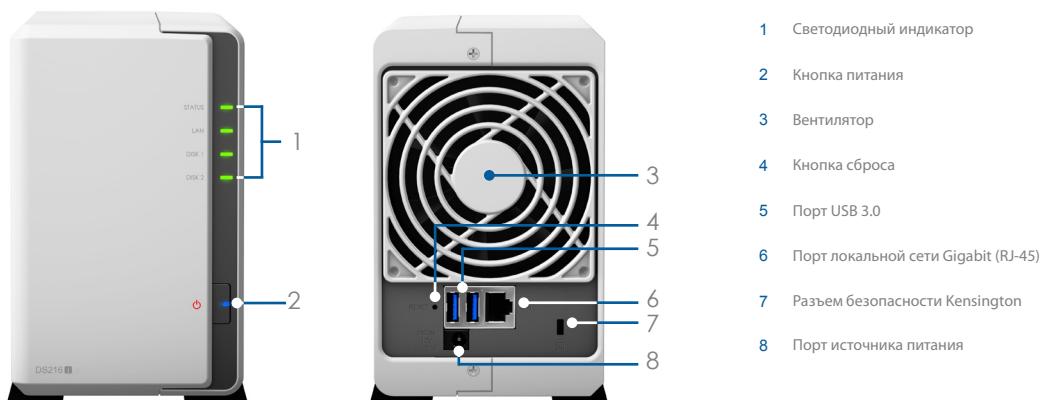

Подключения и кнопки

1. 1 Светодиодный индикатор
2. 2 Кнопка питания
3. 3 Вентилятор
4. 4 Кнопка сброса
5. 5 Порт USB 3.0
6. 6 Порт локальной сети Gigabit (RJ-45)
7. 7 Разъем безопасности Kensington
8. 8 Порт источника питания

Технические характеристики

Оборудование

Процессор	Двухъядерный процессор Marvell Armada 385 88F6820; 1 ГГц
Механизм аппаратного шифрования	Да
Модуль обработки операций с плавающей точкой	Да
Размер ОЗУ	DDR3 512 МБ
Тип совместимого диска	3,5 или 2,5 дюйма, SATA III/II — 2 шт. (жесткие диски не прилагаются)
Максимальная внутренняя емкость	16 ТБ (2 жестких диска по 8 ТБ) (фактическая емкость может различаться в зависимости от типа томов)
Внешние порты	Порт USB 3.0 — 2 шт.
Размер (В x Ш x Г)	165 мм x 100 мм x 225,5 мм
Масса	0,88 кг
ЛВС	Gigabit (RJ-45) — 1 шт.
Беспроводное соединение	Да (беспроводные аппаратные ключи не прилагаются)
Wake on LAN/WAN	Да
Входное напряжение переменного тока	От 100 до 240 В
Рабочая температура	От 5 до 40°C (от 40 до 104°F)
Температура хранения	От -20 до 60°C (от -5 до 140°F)
Относительная влажность	от 5 до 95%

Общие

Сетевые протоколы	CIFS, AFP, NFS, FTP, WebDAV, CalDAV, iSCSI, Telnet, SSH, SNMP, VPN (PPTP, OpenVPN™, L2TP)
Файловая система	Внутренняя: ext4 Внешняя: ext4, ext3, FAT, NTFS, HFS+ (только чтение)
Управление хранилищем	Макс. размер файловой системы: 16 ТБ, макс. внутренняя емкость: 256, Максимальное количество iSCSI Target: 10, Максимальное количество iSCSI LUN: 10
Поддерживаемый тип RAID	Synology Hybrid RAID (SHR), Basic, JBOD, RAID 0, RAID 1
Возможность обмена файлами	Максимальное количество учетных записей пользователей: 1024. Максимальное количество групп: 256. Максимальное количество общих папок: 256 Максимальное количество одновременных подключений CIFS/AFP/FTP/File Station: 128
Права доступа	Поддержка Windows ACL
Служба каталогов	Интеграция с доменом Windows ADS и LDAP
Безопасность	FTP по SSL/TLS, автоматическая блокировка IP-адресов, брандмауэр, зашифрованное сетевое резервное копирование через Rsync, подключение по протоколу HTTPS
Службные программы	Synology Web Assistant, Synology Assistant, Cloud Station, Photo Station Uploader, Evidence Integrity Authenticator
Поддерживаемые клиенты	Windows XP и более новых версий, Mac OS X® 10.7 и более новых версий, Ubuntu 12 и более новых версий
Поддерживаемые браузеры	Chrome™, Firefox®, Internet Explorer®: 8 и более новых версий, Safari® 7 и более новых версий, Safari (iOS® 7 и более новых версий на iPad®), Chrome (Android 4.0 на планшетах)
Язык	English, Deutsch, Français, Italiano, Español, Dansk, Norsk, Svensk, Nederlands, Русский, Polski, Magyar, Português do Brasil, Português Europeu, Türkçe, Český, 日本語, 한국어, 繁體中文, 简体中文