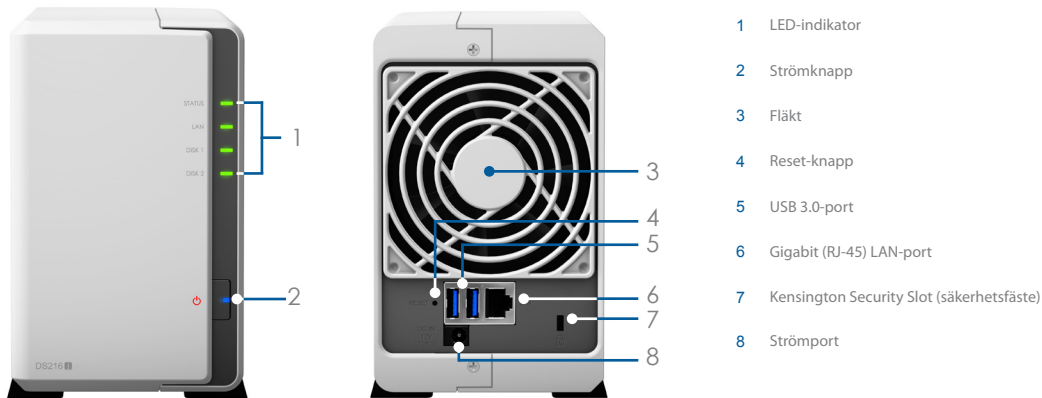

Anslutningar & Knappar

Tekniska specifikationer

Hårdvara

CPU	Marvell Armada 385 88F6820 dubbelkärning 1.0GHz
Härvarukrypteringsmotor	Ja
Flyttalsenhet	Ja
RAM-storlek	DDR3 512MB
Kompatibla disktyper	3.5" eller 2.5" SATA III/II x 2 (hårddiskar ingår inte)
Maximal intern rå kapacitet	16TB (8TB X 2 hårddiskar) (Den faktiska kapaciteten skiljer sig åt beroende på volymtyper)
Externa portar	USB 3.0-port x 2
Mått (HxBxD)	165mm x 100mm x 225,5mm
Vikt	0,88kg
LAN	Gigabit (RJ-45) x 1
Stöd för trådlöst	Ja (trådlösa donglar inkluderas inte)
Vakna med LAN/WAN	Ja
AC ingående nätspänning	100V till 240V
Användningstemperatur	5°C till 40°C (40°F till 104°F)
Förvaringstemperatur	-20°C till 60°C (-5°F till 140°F)
Relativ fuktighet	5 % till 95 % RH

Allmänt

Nätverksprotokoll	CIFS, AFP, NFS, FTP, WebDAV, CalDAV, iSCSI, Telnet, SSH, SNMP, VPN (PPTP, OpenVPN™, L2TP)
Filsystem	Internt: ext4 Extern: ext4, ext3, FAT, NTFS, HFS+ (read endast läsbar)
Lagringshantering	Max filsystemstorlek: 16TB, max antal interna volymer: 256, maximalt antal iSCSI Target: 10, maximalt antal iSCSI LUN: 10
RAID-typer som har stöd	Synology Hybrid RAID (SHR), Basic, JBOD, RAID 0, RAID 1
Fildelningskapacitet	Maximalt antal användare: 1024, maximalt antal grupper: 256, maximalt antal delade mappar: 256 Maximalt antal samtidiga anslutningar för CIFS/AFP/FTP/File Station: 128
Privilegium	Kontrollista för Windows-tillträde (Windows Access Control List - ACL)
Katalogtjänst	Integrerad Windows ADS-domän, integrerad LDAP
Säkerhet	FTP över SSL/TLS, IP auto-block, brandvägg, krypterad nätverkssäkerhetskopiering över Rsync, HTTPS-anslutning
Verktyg	Synology Web Assistant, Synology Assistant, Cloud Station, Photo Station Uploader, Evidence Integrity Authenticator
Klienter som stöds	Windows XP och framåt, Mac OS X® 10.7 och framåt, Ubuntu 12 och framåt
Webbläsare som stöds	Chrome™, Firefox®, Internet Explorer®: 8 och framåt, Safari® 7 och framåt, Safari (iOS® 7 och framåt på iPad®), Chrome (Android 4.0 och framåt på surfplattor)
Språk	English, Deutsch, Français, Italiano, Español, Dansk, Norsk, Svensk, Nederlands, Русский, Polski, Magyar, Português do Brasil, Português Europeu, Türkçe, Český, 日本語, 한국어, 繁體中文, 简体中文