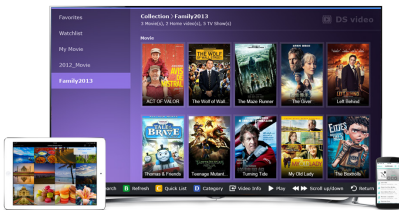

Trådlös multimediaströmning

DS216j förvandlar ditt vardagsrum till ett underhållningscenter med multimedia.