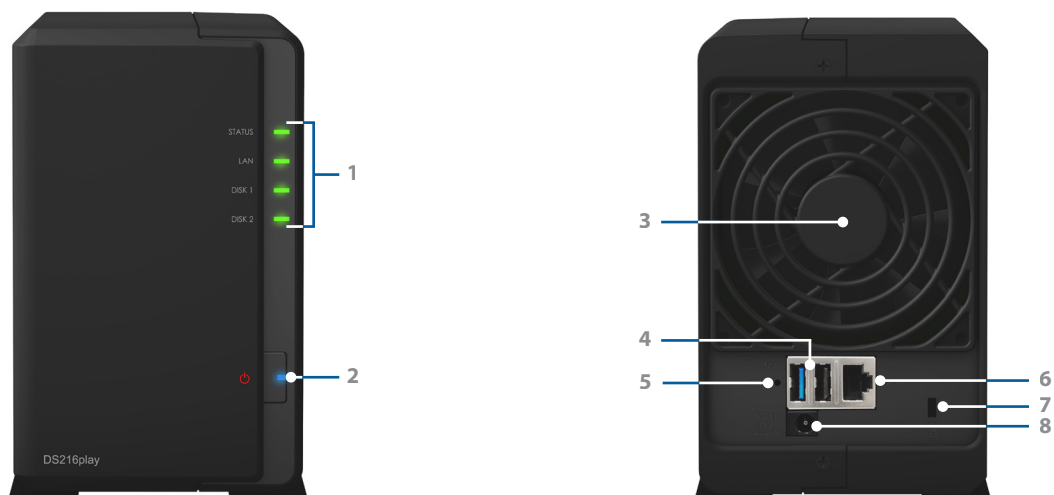

Připojení a tlačítka

1	Kontrolka LED	2	Tlačítko napájení	3	Ventilátor	4	Port USB 3.0 (modrý) / port 2.0 (černý)
5	Tlačítko Reset	6	Gigabitový port (RJ-45) LAN	7	Slot zabezpečení pro kabel Kensington	8	Napájecí port

Technické údaje

Hardware

CPU	STM STiH412, dvoujádrový, 1,5 GHz
Koprocesor	Ano
Systém hardwarového překódování	Ano; podporovaný kodek: MPEG-4 Part 2 (XVID, DIVX5), MPEG-2, VC-1, H.265 (HEVC); Maximální rozlišení: 4K (3840 x 2160); Maximální počet snímků za sekundu (FPS): 30
Velikost paměti RAM	DDR3 1 GB
Kompatibilní typ disku	3,5"/2,5" SATA III/II x 2 (Pevné disky nejsou součástí balení. Držáky disků jsou vyžadovány pro disky 2,5")
Maximální interní hrubá kapacita	16 TB (8 TB HDD x 2) (Skutečná kapacita se liší v závislosti na typu svazku.)
Externí porty	Port USB 3.0 x 1, port USB 2.0 x 1
Rozměry (V x Š x H)	165 mm x 100 mm x 225,5 mm
Hmotnost	880 g
Síť LAN	Gigabit (RJ-45) x 1
Bezdrátová podpora	Ano (bezdrátové hardwarové klíče nejsou součástí balení)
Probuzení přes LAN/WAN	Ano
Plánované zapnutí/vypnutí	Ano
Vstupní střídavé napětí	100 V až 240 V
Frekvence napájení	50 Hz až 60 Hz, jednofázové
Provozní teplota	5 °C až 40 °C (40 °F až 104 °F)
Teplota pro skladování	-20 °C až 60 °C (-5 °F až 140 °F)
Relativní vlhkost	5 % až 95 % relativní vlhkosti

Obecné

Síťové protokoly	CIFS, AFP, NFS, FTP, WebDAV, CalDAV, iSCSI, Telnet, SSH, SNMP, VPN (PPTP, OpenVPN™, L2TP)
Systém souborů	Interní: ext4 Externí: ext4, ext3, FAT, NTFS, HFS+ (pouze čtení)
Správa úložiště	Maximální velikost jednoho svazku: 16 TB, Maximální počet vnitřních svazků: 256, Maximální počet cílů iSCSI Target: 10, Maximální počet jednotek iSCSI LUN: 10
Podporovaný typ pole RAID	Synology Hybrid RAID (SHR), Basic, JBOD, RAID 0, RAID 1
Možnost sdílení souborů	Maximální počet uživatelských účtů: 2048, Maximální počet skupin: 256, Maximální počet sdílených složek: 256, Maximální počet souběžných připojení CIFS/AFP/FTP/File Station: 256
Oprávnění	Seznam Windows ACL (Access Control List)
Adresářová služba	Integrace domény Windows AD: Přihlášení uživatelů domény přes protokol Samba (CIFS/AFP/FTP/File Station, Integrace LDAP
Zabezpečení	FTP přes SSL/TLS, automatický blok IP adres, brána firewall, šifrovaná síťová záloha přes Rsync, připojení HTTPS
Nástroje	Synology Web Assistant, Synology Assistant, Cloud Station, Photo Station Uploader, Evidence Integrity Authenticator
Podporovaní klienti	Windows XP a novější, Mac OS X® 10.7 a novější, Ubuntu 12 a novější
Podporované prohlížeče	Chrome™, Firefox®, Internet Explorer® 8 a novější, Safari® 7 a novější, Safari (iOS® 7 a novější na zařízeních iPad®), Chrome (Android 4.0 a novější na tabletech)
Jazyk	English, Deutsch, Français, Italiano, Español, Dansk, Norsk, Svensk, Nederlands, Русский, Polski, Magyar, Português do Brasil, Português Europeu, Türkçe, Český, 日本語, 한국어, 繁體中文, 简体中文