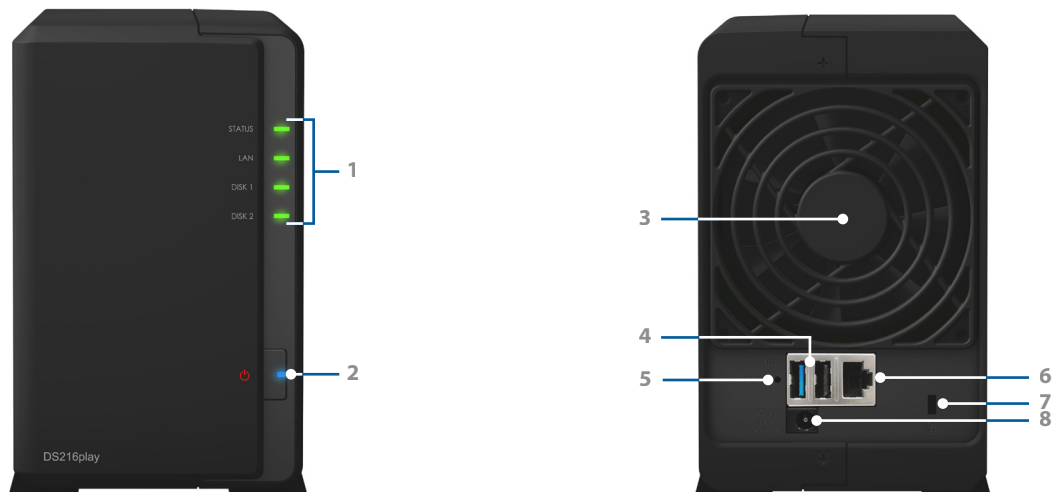

Forbindelser og knapper

1	LED-indikator	2	Knappen Power	3	Ventilator	4	USB 3.0-port (blå)/2.0-port (sort)
5	Knappen RESET	6	Gigabit (RJ-45) LAN-port	7	Kensington-sikkerhedsstik	8	Strømport

Tekniske specifikationer

Hardware

CPU	STM STiH412 dual-core 1,5 GHz
Floating Point-enhed	Ja
Program til hardwarekodekonvertering	Ja; Understøttet kodekonvertering: MPEG-4 del 2 (XVID, DIVX5), MPEG-2, VC-1, H.265 (HEVC); Maks. opløsning: 4K (3840 x 2160); Maks. rammer pr. sekund (FPS): 30
RAM-størrelse	DDR3 1GB
Kompatible disktyper	3,5"/2,5" SATAIII/SATAII x 2 (harddiske ikke inkluderet. Diskholdere er påkrævet til 2,5 tommers diske.)
Maks. intern rå kapacitet	16 TB (8 TB harddiske x 2) (Den faktiske kapacitet kan være anderledes i overensstemmelse med diskenhedstyperne)
Eksterne porte	USB 3.0-port x 1, USB 2.0-port x 1
Størrelse (H x B x D)	165 mm x 100 mm x 225,5 mm
Vægt	880 g
LAN	Gigabit (RJ-45) x 1
Trådløs support	Ja (trådløse dongles ikke inkluderet)
Wake on LAN/WAN	Ja
Planlagt strøm til/fra	Ja
AC-indgangsstrømspænding	100 V til 240 V
Strømfrekvens	50 Hz til 60 Hz, enkelt fase
Driftstemperatur	5°C til 40°C (40°F til 104°F)
Opbevaringstemperatur	-20°C til 60°C (-5°F til 140°F)
Relativ fugtighed	5 % til 95 % RH

Generelt

Netværksprotokoller	CIFS, AFP, NFS, FTP, WebDAV, CalDAV, iSCSI, Telnet, SSH, SNMP, VPN (PPTP, OpenVPN™, L2TP)
Filsystem	Intern: ext4 Ekstern: ext4, ext3, FAT, NTFS, HFS+ (skrivebeskyttet)
Lagerstyring	Maximum enkelt diskenhedsstørrelse: 16 TB, Maks. antal interne diskenheder: 256, Maks. antal iSCSI Target: 10, Maks. antal iSCSI LUN: 10
Understøttet RAID-type	Synology Hybrid RAID (SHR), Basic, JBOD, RAID 0, RAID 1
Fildelingmulighed	Maks. antal brugerkonti: 2048, Maks. antal grupper: 256, Maks. antal delte mapper: 256, Maks. antal samtidige CIFS/AFP/FTP/File Station-forbindelser: 256
Privilegium	Windows Access Control List (ACL)
Katalogtjeneste	Windows AD-integration: Domænebrugere logger ind via Samba (CIFS)/AFP/FTP/File Station, LDAP Integration
Sikkerhed	FTP over SSL/TLS, Automatisk blokering af IP, Firewall, Krypteret netværkssikkerhedskopiering over Rsync, HTTPS-forbindelse
Hjælpeværktøjer	Synology Web Assistant, Synology Assistant, Cloud Station, Evidence Integrity Authenticator, Photo Station Uploader
Understøttede klienter	Windows XP eller senere, Mac OS X® 10.7 eller senere, Ubuntu 12 eller senere
Understøttede browsere	Chrome™, Firefox®, Internet Explorer® 8 og senere, Safari® 7 og senere, Safari (iOS® 7 og senere på iPad®), Chrome (Android 4.0 og senere på tabletter)
Sprog	English, Deutsch, Français, Italiano, Español, Dansk, Norsk, Svensk, Nederlands, Русский, Polski, Magyar, Português do Brasil, Português Europeu, Türkçe, Český, 日本語, 한국어, 繁體中文, 简体中文