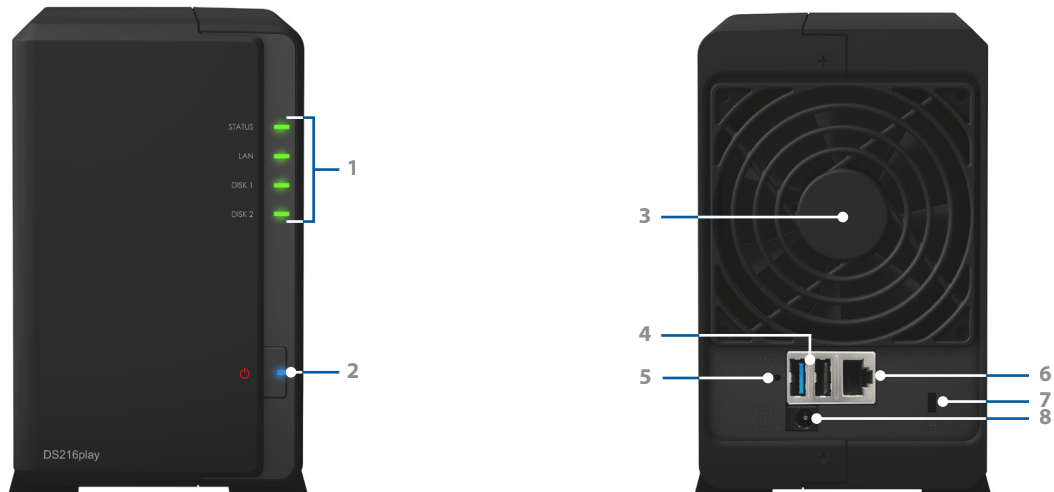

Anschlüsse und Tasten

1	LED-Anzeige	2	Ein/Aus-Taste	3	Lüfter	4	USB 3.0-Port (blau)/2.0-Port (schwarz)
5	Reset-Taste	6	Gigabit (RJ-45)-LAN-Port	7	Kensington-Sicherheitsschlit	8	Netzbuchse

Technische Daten