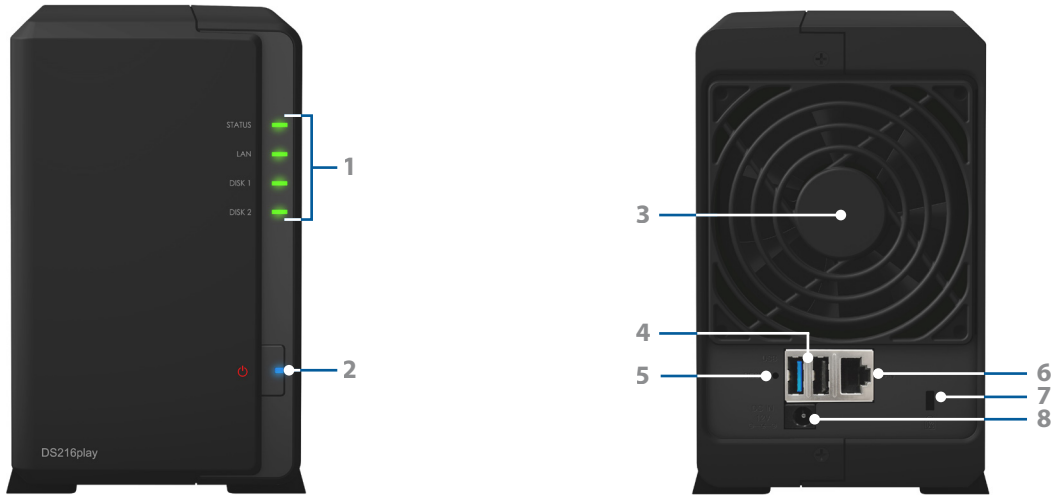

연결 및 단추

1 LED 표시등	2 전원 단추	3 팬	4 USB 3.0 포트(파란색)/2.0 포트(검은색)
5 재설정 단추	6 기가비트(RJ-45) LAN 포트	7 Kensington 보안 슬롯	8 전원 포트

기술 사양

하드웨어

CPU	STM STiH412 듀얼 코어 1.5GHz
부동 소수점 단위	예
하드웨어 트랜스코딩 엔진	예, 지원되는 코덱: MPEG-4 Part 2 (XVID, DIVX5), MPEG-2, VC-1, H.265(HEVC), 최대 해상도: 4K(3840 x 2160), 최대 초당 프레임 속도(FPS): 30
RAM 크기	DDR3 1GB
호환 가능한 드라이브 유형	3.5"/2.5" SATA III/II x 2(하드 드라이브는 포함되지 않음. 2.5" 드라이브를 위해 디스크 홀더 필요.)
최대 내부 원시 용량	16TB (8TB HDD x 2) (실제 용량은 볼륨 유형에 따라 달라집니다.)
외부 포트	USB 3.0 포트 X 1, USB 2.0 포트 X 1
크기(HxWxD)	165 mm x 100 mm x 225.5 mm
무게	880g
LAN	기가비트 (RJ-45) x 1
무선 지원	예(무선 동글은 포함되지 않음)
LAN/WAN 깨우기	예
예약 전원 켜기/끄기	예
AC 입력 전압	100V ~ 240V
전원 주파수	50Hz~60Hz, 단상
작동 온도	5°C ~ 40°C(40°F ~ 104°F)
보관 온도	-20°C ~ 60°C(-5°F ~ 140°F)
상대습도	5% ~ 95%RH

일반

네트워크 프로토콜	CIFS, AFP, NFS, FTP, WebDAV, CalDAV, iSCSI, Telnet, SSH, SNMP, VPN (PPTP, OpenVPN™, L2TP)
파일 시스템	내부: ext4 외부: ext4, ext3, FAT, NTFS, HFS+ (읽기 전용)
저장소 관리	최대 단일 볼륨 크기: 16TB, 최대 내부 볼륨: 256; 최대 iSCSI Target: 10, 최대 iSCSI LUN: 10
지원되는 RAID 유형	Synology Hybrid RAID (SHR), Basic, JBOD, RAID 0, RAID 1
파일 공유 기능	최대 사용자 계정 수: 2048, 최대 그룹: 256, 최대 공유 폴더 수: 256, 최대 동시 CIFS/AFP/FTP/File Station 연결: 256
권한	Windows 액세스 제어 목록(ACL)
디렉터리 서비스	Windows AD 통합: Samba(CIFS)/AFP/FTP/File Station, LDAP 통합을 통한 도메인 사용자 로그인
보안	SSL/TLS를 통한 FTP, IP 자동 차단, 방화벽, Rsync로 암호화된 네트워크 백업, HTTPS 연결
유틸리티	Synology Web Assistant, Synology Assistant, Cloud Station, Photo Station Uploader, 증거 무결성 인증기
지원되는 클라이언트	Windows XP 이상, Mac OS X® 10.7 이상, Ubuntu 12 이상
지원되는 브라우저	Chrome™, Firefox®, Internet Explorer® 8 이상, Safari® 7 이상, Safari (iPad®에서 iOS® 7 이상), Chrome (태블릿에서 Android 4.0 이상)
언어	English, Deutsch, Français, Italiano, Español, Dansk, Norsk, Svensk, Nederlands, Русский, Polski, Magyar, Português do Brasil, Português Europeu, Türkçe, Český, 日本語, 한국어, 繁體中文, 简体中文