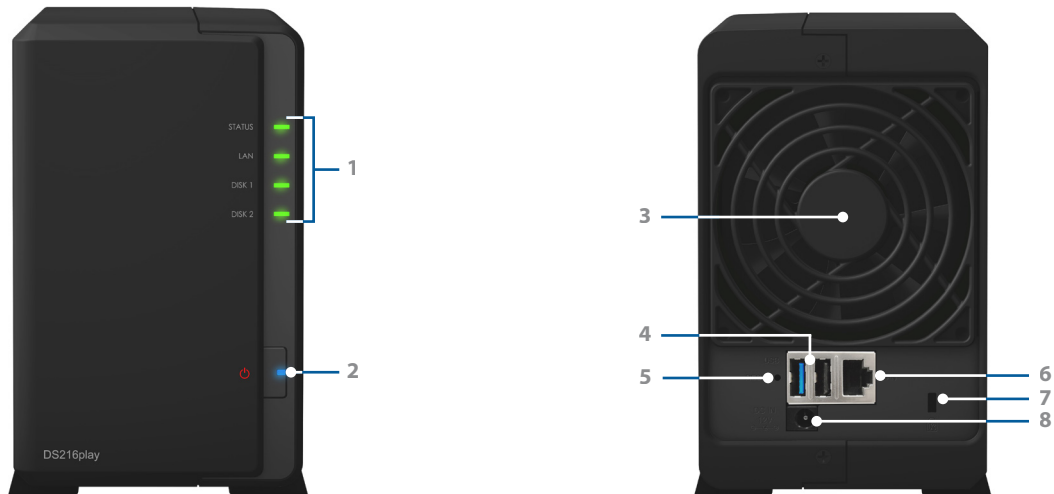

Conexões e Botões

1	Indicador de LED	2	Botão Liga/Desliga	3	Ventilador	4	Porta USB 3.0 (azul) / porta 2.0 (preto)
5	Botão Reset	6	Porta LAN Gigabit (RJ-45)	7	Slot de segurança Kensington	8	Porta de alimentação

Especificações Técnicas

Hardware

CPU	STM STiH412 dual-core 1.5GHz
Unidade de ponto flutuante	Sim
Mecanismo de transcodificação de hardware	Sim; Codecs suportados: MPEG-4 Parte 2 (XVID, DIVX5), MPEG-2, VC-1, H.265 (HEVC); resolução máxima: 4K (3840 x 2160); Taxa de quadros máxima por segundo (FPS): 30
Tamanho da RAM	DDR3 1GB
Tipo de unidade compatível	SATA III/II de 3,5" ou 2,5" x 2 (discos rígidos não incluídos. Suportes de disco necessários para unidades de 2,5").
Capacidade bruta interna máxima	16TB (2 HDD de 8 TB) (A capacidade real varia de acordo com os tipos de volume)
Portas externas	Porta USB 3.0 x 1, porta USB 2.0 x 1
Tamanho (AxLxP)	165 mm x 100 mm x 225,5 mm
Peso	880g
LAN	1 Gigabit (RJ-45)
Suporte sem fio	Sim (dongles sem fio não incluídos)
Ativação Remota	Sim
Ligação/desligamento programados	Sim
Tensão de alimentação de entrada CA	100V a 240V
Frequência da energia	50Hz a 60Hz, monofásico
Temperatura de funcionamento	5°C a 40°C (40°F a 104°F)
Temperatura de armazenamento	-20°C a 60°C (-5°F a 140°F)
Umidade relativa	5% a 95% de UR

Geral

Protocolos de rede	CIFS, AFP, NFS, FTP, WebDAV, CalDAV, iSCSI, Telnet, SSH, SNMP, VPN (PPTP, OpenVPN™, L2TP)
Sistema de arquivos	Interno: ext4 Externo: ext4, ext3, FAT, NTFS, HFS+ (somente leitura)
Gerenciamento de armazenamento	Tamanho máximo do volume único: 16 TB, volume interno máximo: 256, máximo do iSCSI Target: 10, iSCSI LUN máximo: 10
Tipo de RAID suportado	Synology Hybrid RAID (SHR), Basic, JBOD, RAID 0, RAID 1
Capacidade de compartilhamento de arquivos	Máximo de contas de usuário: 2.048, Máximo de grupos: 256, Máximo de pastas compartilhadas: 256, Máx. de conexões CIFS/AFP/FTP/File Station simultâneas: 256
Privilegio	Lista de Controle de Acesso do Windows (ACL)
Serviço de diretório	Integração com Windows AD: login de usuários do domínio via integração com Samba (CIFS)/AFP/FTP/File Station, LDAP
Segurança	FTP sobre SSL/TLS, bloqueio automático de IP, firewall, backup de rede criptografada com Rsync, Conexão HTTPS
Utilitários	Synology Web Assistant, Synology Assistant, Cloud Station, Photo Station Uploader, Evidence Integrity Authenticator
Clientes suportados	Windows XP e mais recentes, Mac OS X® 10,7 e mais recentes, Ubuntu 12 e mais recentes
Navegadores compatíveis	Chrome™, Firefox®, Internet Explorer® 8 ou posterior, Safari® 7 ou posterior, Safari (iOS® 7 ou posterior no iPad®), Chrome (Android 4.0 em tablets)
Idioma	English, Deutsch, Français, Italiano, Español, Dansk, Norsk, Svensk, Nederlands, Русский, Polski, Magyar, Português do Brasil, Português Europeu, Türkçe, Český, 日本語, 한국어, 繁體中文, 简体中文