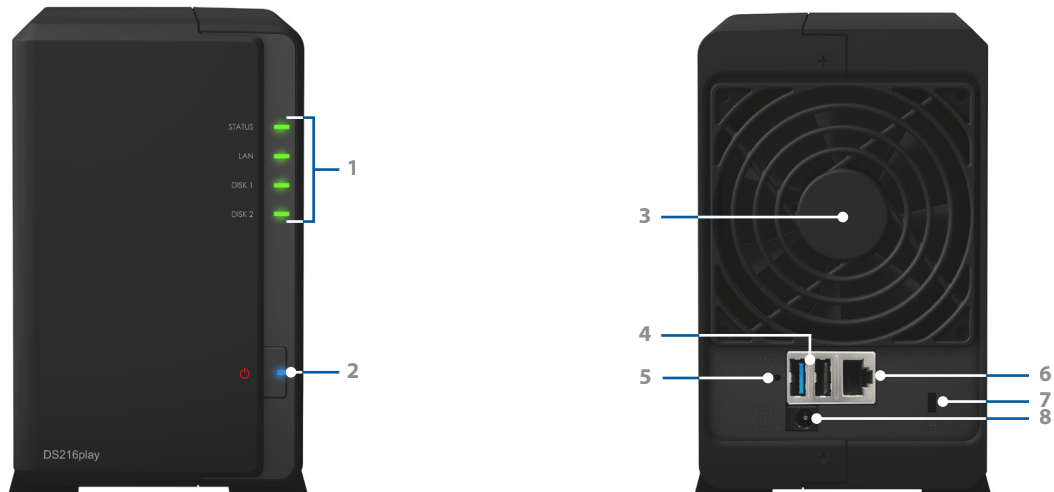

Ligações e botões

1	Indicador LED	2	Botão de energia	3	Ventoinha	4	Porta USB 3.0 (azul) / Porta 2.0 (preta)
5	Botão Reset	6	Prta LAN Gigabit (RJ-45)	7	Ranhura de Segurança Kensington	8	Porta de energia

Especificações Técnicas

Hardware

CPU	STM STiH412 dual-core 1.5GHz
Unidade de ponto flutuante	Sim
Motor de Transcodificação por Hardware	Sim; Codec suportado: MPEG-4 Part 2 (XVID, DIVX5), MPEG-2, VC-1, H.265 (HEVC); Resolução máxima: 4K (3840 x 2160); Taxa máxima de fotogramas por segundo (FPS): 30
Tamanho da RAM	DDR3 1GB
Tipo de unidade compatível	3,5"/2,5" SATA III/II x 2 (Discos rígidos não incluídos. Necessários suportes para disco, nas unidades de 2.5")
Capacidade máxima interna total	16TB (2 X discos rígidos de 8TB) (A capacidade real difere, conforme os tipos dos volumes.)
Portas externas	Porta USB 3.0 x 1, Porta USB 2.0 x 1
Dimensões (A x L x P)	165 mm x 100 mm x 225,5 mm
Peso	880g
LAN	Gigabit (RJ-45) x 1
Suporte sem fios	Sim (dongles sem fios não incluídos)
Despertar na LAN/WAN	Sim
Horário para Ligar/Desligar	Sim
Tensão da potência de entrada CA	100V a 240V
Frequência da tensão	50Hz a 60Hz, monofásico
Temperatura em funcionamento	5°C a 40°C (40°F a 104°F)
Temperatura em armazenamento	-20°C a 60°C (-5°F a 140°F)
Humidade relativa	5% a 95% de HR

Geral

Protocolos de rede	CIFS, AFP, NFS, FTP, WebDAV, CalDAV, iSCSI, Telnet, SSH, SNMP, VPN (PPTP, OpenVPN™, L2TP)
Sistema de Ficheiros	Interno: ext4 Externo: ext4, ext3, FAT, NTFS, HFS+ (apenas de leitura)
Gestão de armazenamento	Tamanho Máx. de volume único: 16TB, Máx. de Volume Interno: 256, Máximo iSCSI Target: 10, iSCSI LUN máximo: 10
Tipo de RAID suportado	Synology Hybrid RAID (SHR), Basic, JBOD, RAID 0, RAID 1
Capacidade de partilha de ficheiros	Número Máx. de contas do utilizador: 2048, Número máximo de grupos: 256, Número máximo de pastas partilhadas: 256, Número Máximo de Ligações CIFS/AFP/FTP/File Station em simultâneo: 256
Privilégio	Lista de Controlo de Acesso do Windows (ACL)
Serviço de Diretório	Integração Windows AD: Utilizadores do domínio iniciam sessão via Samba (CIFS)/AFP/FTP/File Station, Integração de LDAP
Segurança	FTP em SSL/TLS, bloqueio automático de IP, firewall, cópia de segurança na rede encriptada em Rsync, ligação HTTPS
Utilitários	Synology Web Assistant, Synology Assistant, Cloud Station, Photo Station Uploader, Evidence Integrity Authenticator
Clientes suportados	Windows XP e posterior, Mac OS X® 10.7 e posterior, Ubuntu 12 e posterior
Browsers suportados	Chrome™, Firefox®, Internet Explorer® 8 ou posterior, Safari® 7 ou posterior, Safari (iOS® 7 ou posterior no iPad®), Chrome (Android 4.0 em tablets)
Idioma	English, Deutsch, Français, Italiano, Español, Dansk, Norsk, Svensk, Nederlands, Русский, Polski, Magyar, Português do Brasil, Português Europeu, Türkçe, Český, 日本語, 한국어, 繁體中文, 简体中文