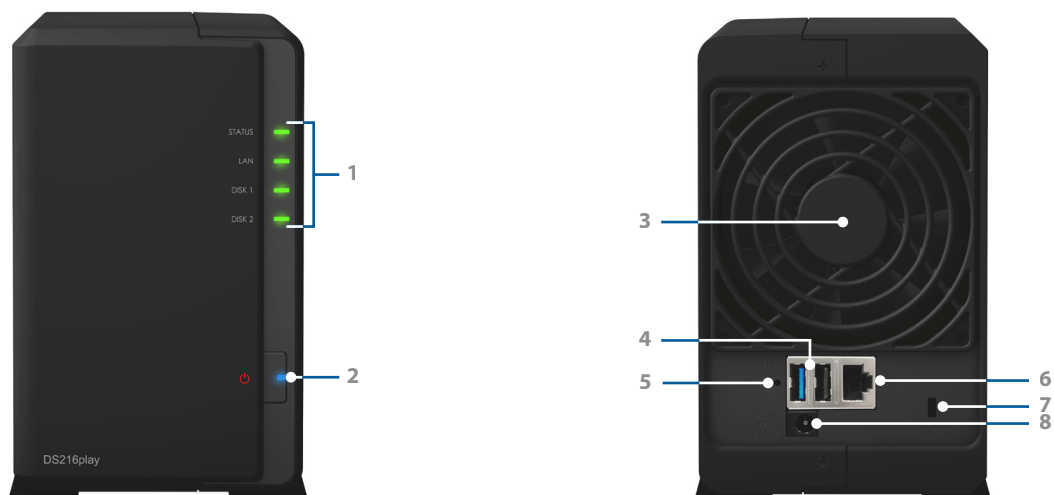

Anslutningar & Knappar

1	LED-indikator	2	Strömknapp	3	Fläkt	4	USB 3.0-port (blå) / 2.0-port (svart)
5	Reset-knapp	6	Gigabit (RJ-45) LAN-port	7	Kensington Security Slot (säkerhetsfäste)	8	Strömport

Tekniska specifikationer

Hårdvara

CPU	STM STiH412 dubbelkärnig 1.5GHz
Flyttalsenhet	Ja
Hårdvarutrandskodningsmotor	Ja; kodek som stöds: MPEG-4 del 2 (XVID, DIVX5), MPEG-2, VC-1, H.265 (HEVC); Maximal upplösning: 4K (3840 x 2160); Maximal bildhastighet per sekund (FPS): 30
RAM-storlek	DDR3 1GB
Kompatibla disktyper	3,5"/2,5" SATA III/II X 2 (hårdiskar är inte inkluderade. Diskhållare krävs för 2,5"-diskar.)
Maximal intern rå kapacitet	16TB (8TB HDD x 2) (Den faktiska kapaciteten skiljer sig åt beroende på volymtyper.)
Externa portar	USB 3.0-portar x 1, USB 2.0-port x 1
Mått (HxBxD)	165 mm x 100 mm x 225.5 mm
Vikt	880g
LAN	Gigabit (RJ-45) x 1
Stöd för trådlöst	Ja (trådlösa donglar inkluderas inte)
Vakna med LAN/WAN	Ja
Programmerad start/avstängning	Ja
AC ingående nätspänning	100V till 240V
Strömfrekvens	50Hz till 60Hz, enkelfas
Användningstemperatur	5°C till 40°C (40°F till 104°F)
Förvaringstemperatur	-20°C till 60°C (-5°F till 140°F)
Relativ fuktighet	5 % till 95 % RH

Allmänt

Nätverksprotokoll	CIFS, AFP, NFS, FTP, WebDAV, CalDAV, iSCSI, Telnet, SSH, SNMP, VPN (PPTP, OpenVPN™, L2TP)
Filsystem	Internt: ext4 Extern: ext4, ext3, FAT, NTFS, HFS+ (read endast läsbar)
Lagringshantering	Maximal storlek på enkelvolym: 16TB, maximalt antal interna volymer: 256, maximalt antal iSCSI Target: 10, maximalt antal iSCSI LUN: 10
RAID-typer som har stöd	Synology Hybrid RAID (SHR), Basic, JBOD, RAID 0, RAID 1
Fildelningskapacitet	Maximalt antal användare: 2048, maximalt antal grupper: 256, maximalt antal delade mappar: 256, Maximalt antal samtidiga anslutningar för CIFS/AFP/FTP/File Station: 256
Privilegium	Kontrollista för Windows-tillträde (Windows Access Control List - ACL)
Katalogtjänst	Integrering med Windows AD: Inloggning för användare via Samba (CIFS)/AFP/FTP/File Station, integrering med LDAP
Säkerhet	FTP över SSL/TLS, IP auto block, brandvägg, krypterad nätverks säkerhetskopiering över Rsync, HTTPS-anslutning
Verktyg	Synology Web Assistant, Synology Assistant, Cloud Station, Photo Station Uploader, Evidence Integrity Authenticator
Klienter som stöds	Windows XP och framåt, Mac OS X® 10.7 och framåt, Ubuntu 12 och framåt
Webbläsare som stöds	Chrome™, Firefox®, Internet Explorer® 8 och framåt, Safari® 7 och framåt, Safari (iOS® 7 och framåt på iPad®), Chrome (Android 4.0 och framåt på surfplattor)
Språk	English, Deutsch, Français, Italiano, Español, Dansk, Norsk, Svensk, Nederlands, Русский, Polski, Magyar, Português do Brasil, Português Europeu, Türkçe, Český, 日本語, 한국어, 繁體中文, 简体中文