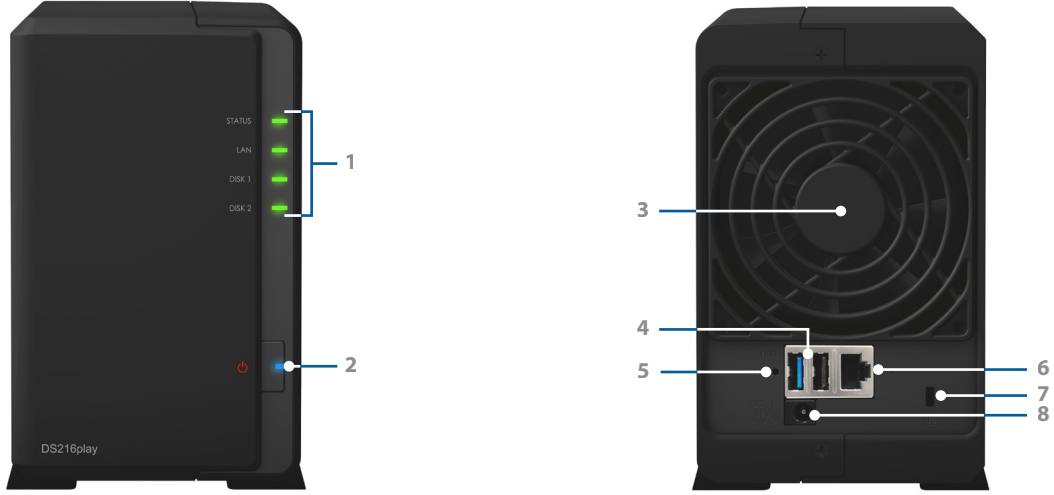

Bağlantılar ve Düğmeler

1	LED göstergesi	2	Güç düğmesi	3	Fan	4	USB 3.0 bağlantı noktası (mavi) / 2.0 bağlantı noktası (siyah)
5	Reset düğmesi	6	Gigabit (RJ-45) LAN bağlantı noktası	7	Kensington Güvenlik Yuvası	8	Güç bağlantı noktası

Teknik Özellikler

Donanım

İşlemci	STM STiH412 çift çekirdekli 1,5 GHz
Kayan nokta ünitesi	Evet
Donanım kod dönüştürme motoru	Evet; Desteklenen kodlayıcı: MPEG-4 Kısım 2 (XVID, DIVX5), MPEG-2, VC-1, H.265 (HEVC); Azami çözünürlük: 4K (3840 x 2160); Saniye başına azami kare hızı (FPS): 30
RAM boyutu	DDR3 1 GB
Uyumlu sürücü tipi	3,5"/2,5" SATA III/II x 2 (Disk sürücüler dahil değil, 2,5" sürücüler için disk tutucular gereklidir.)
Maksimum dahili ham kapasite	16 TB (2 x 8 TB HDD) (Gerçek kapasite birim tiplerine göre farklılık gösterir.)
Harici bağlantı noktaları	USB 3.0 bağlantı noktası x 1, USB 2.0 bağlantı noktası x 1
Boyut (YxGxD)	165 mm x 100 mm x 225,5 mm
Ağırlık	880g
LAN	Gigabit (RJ-45) x 1
Kablosuz desteği	Evet (kablosuz donanım aygıtları dahil değil)
LAN/WAN'da uyanma	Evet
Programlı güç açma/kapama	Evet
AC giriş gücü voltajı	100 V ila 240 V
Güç frekansı	50 Hz ila 60 Hz, tek fazlı
Çalışma sıcaklığı	5°C ila 40°C (40°F ila 104°F)
Depolama sıcaklığı	-20°C ila 60°C (-5°F ila 140°F)
Bağıl nem	%5 ila %95 Bağıl Nem

Genel

Ağ iletişimi protokolleri	CIFS, AFP, NFS, FTP, WebDAV, CalDAV, iSCSI, Telnet, SSH, SNMP, VPN (PPTP, OpenVPN™, L2TP)
Dosya sistemi	Dahili: ext4 Harici: ext4, ext3, FAT, NTFS, HFS+ (salt okunur)
Depolama yönetimi	Maksimum tek birim boyutu: 16 TB, Maksimum dahili birim sayısı: 256, Maksimum iSCSI Target Sayısı: 10, Maksimum iSCSI LUN sayısı: 10
Desteklenen RAID tipi	Synology Hybrid RAID (SHR), Basic, JBOD, RAID 0, RAID 1
Dosya paylaşımı özelliği	Maksimum kullanıcı hesabı: 2048, Maksimum grup: 256, Maksimum paylaşımlı klasör: 256, Maksimum eşzamanlı CIFS/AFP/FTP/File Station bağlantısı: 256
Ayrıcalık	Windows Erişim Denetleme Listesi (Windows Access Control List) (ACL)
Dizin hizmeti	Windows AD Entegrasyonu: Samba (CIFS)/AFP/FTP/File Station, LDAP entegrasyonu yoluyla Etki Alanı Kullanıcıları oturum açma
Güvenlik	SSL/TLS üzeri FTP, IP otomatik engelleme, güvenlik duvarı, Rsync üzeri şifrelenmiş ağ yedeklemesi, HTTPS bağlantı
Yardımcı Programlar	Synology Web Assistant, Synology Assistant, Cloud Station, Photo Station Uploader, Evidence Integrity Authenticator
Desteklenen istemciler	Windows XP sonrası, Mac OS X® 10.7 sonrası, Ubuntu 12 sonrası
Desteklenen tarayıcılar	Chrome™, Firefox®, Internet Explorer® 8 sonrası, Safari® 7 sonrası, Safari (iPad® üzerinde iOS® 7 sonrası), Chrome (tabletlerde Android 4.0 sonrası)
Dil	English, Deutsch, Français, Italiano, Español, Dansk, Norsk, Svensk, Nederlands, Русский, Polski, Magyar, Português do Brasil, Português Europeu, Türkçe, Český, 日本語, 한국어, 繁體中文, 简体中文