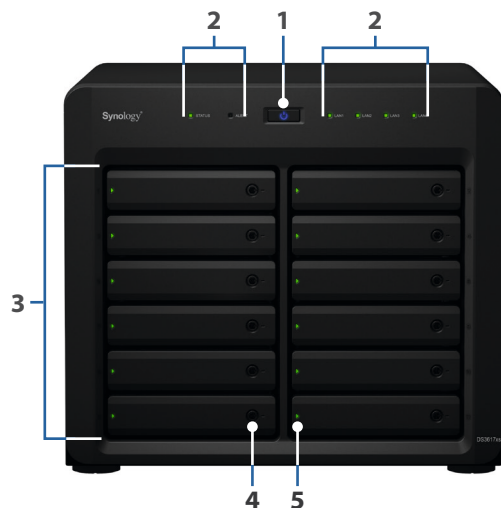

Hardwareoversigt

Front