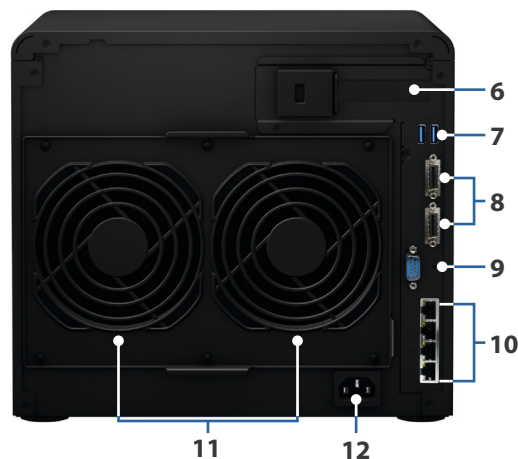

Front

Bag på

1	Knappen Power og indikator	2	LED-indikator	3	Diskbakke	4	Diskbakkelås
5	Statusindikator for disk	6	PCIe-udvidelsesstik	7	USB 3.0-port	8	Udvidelsesport
9	Knappen RESET	10	1GbE RJ-45-port	11	Systemblæser	12	Strømport