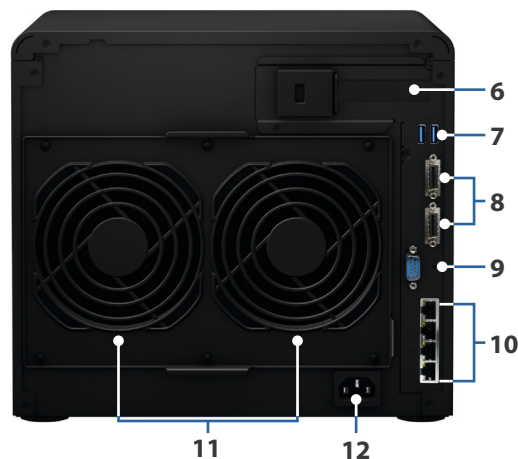

## Hardware-overzicht

Voorzijde

Achterzijde

1	Aan/uit-knop en indicator	2	Ledlampje	3	Schijflade	4	Schijfladevergrendeling
5	Schijfstatusindicatielampje	6	PCIe-uitbreidingsleuf	7	USB 3.0-poort	8	Uitbreidingspoort
9	RESET-knop	10	1GbE RJ-45-poort	11	Systeemventilator	12	Voedingspoort