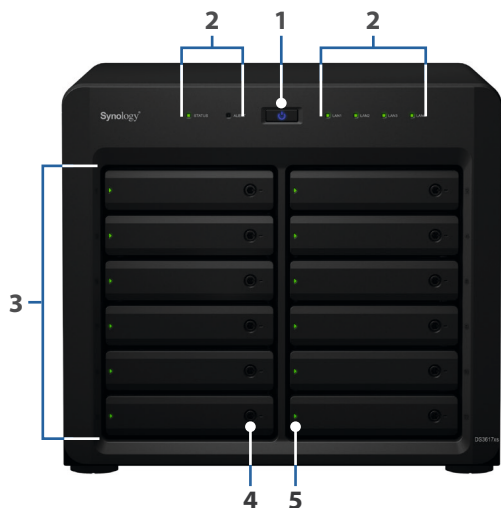

- **De Synology High Availability** garandeert een naadloze overgang tussen geclusterde servers in geval van een serverstoring, met minimale impact voor toepassingen.
- **Snapshot Replication** biedt planbare, vrijwel onmiddellijke gegevensbescherming voor zakelijke documenten in gedeelde mappen, virtuele machines in iSCSI LUN's en met Docker bewerkte toepassingsgegevens en onmiddellijke beschikbaarheid in noodgevallen.
- **Redundante systeemventilatoren** en **netwerkpoorten** met failover-ondersteuning garanderen een permanente serviceactiviteit.
- Het design van het hoge-betrouwbaarheidssysteem, de **ventilatorloze CPU-koeling** en de passieve koelingstechnologie voorkomen storingen.
- **DDR4 ECC SO-DIMM** verlaagt energieverbruik en detecteert en corrigeert fouten tijdens gegevensoverdracht.

## Hardware-overzicht

Voorzijde

Achterzijde

1	Aan/uit-knop en indicator	2	Ledlampje	3	Schijflade	4	Schijfladevergrendeling
5	Schijfstatusindicatielampje	6	PCIe-uitbreidingsleuf	7	USB 3.0-poort	8	Uitbreidingspoort
9	RESET-knop	10	1GbE RJ-45-poort	11	Systeemventilator	12	Voedingspoort