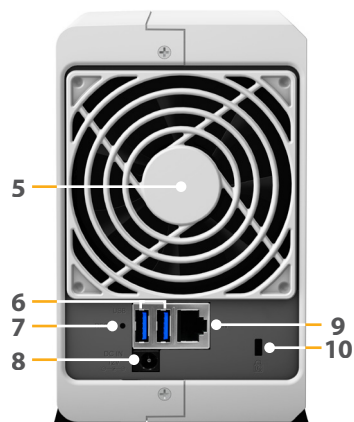

Multimediestreaming

DS218j gør din stue til et multimedieunderholdningscenter.

Hardwareoversigt

Front

Bag på

1	Statusindikator	2	LAN-indikator	3	Statusindikator for disk	4	Knappen Power og indikator
5	Ventilator	6	USB 3.0-port	7	Knappen RESET	8	Strømport
9	1GbE RJ-45-port	10	Kensington-sikkerhedsstik				