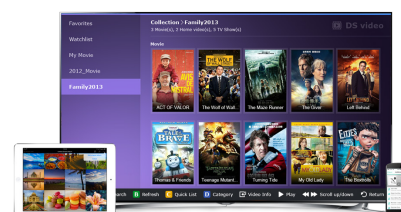

Multimediestreaming

DS218j gør din stue til et multimedieunderholdningscenter.