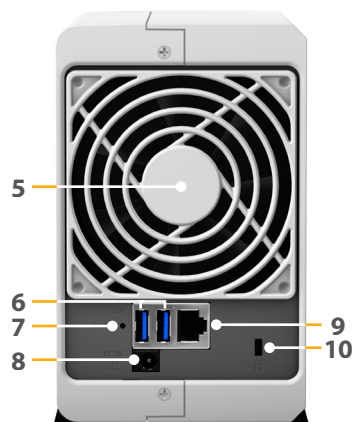

DS218j tovert uw woonkamer om in een multimedia-entertainmentcenter.

Hardware-overzicht

Voorzijde

Achterzijde

1	Statusindicatielampje	2	LAN-ledlampje	3	Schijfstatusindicatielampje	4	Aan/uit-knop en indicator
5	Ventilator	6	USB 3.0-poort	7	Reset-knop	8	Voedingspoort
9	1GbE RJ-45-poort	10	Kensington veiligheidslot				