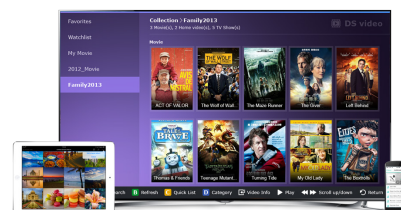

Multimedia-streaming

DS218j tovert uw woonkamer om in een multimedia-entertainmentcenter.