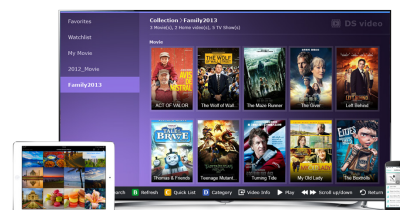

Multimediaströmning

DS218j förvandlar ditt vardagsrum till ett underhållningscenter med multimedia.