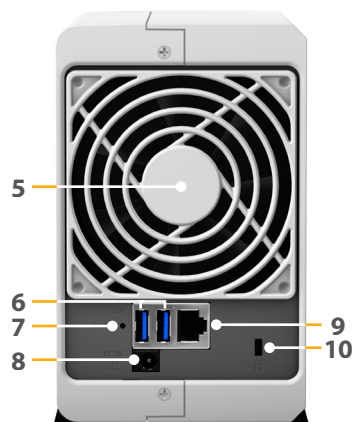

## Hårdvaruöversikt

Framsida

Bakre

1	Statusindikator	2	LAN-indikator	3	Diskstatusindikator	4	Strömknapp och -indikator
5	Fläkt	6	USB 3.0-port	7	Reset-knapp	8	Strömport
9	1GbE RJ-45-port	10	Kensington Security Slot (säkerhetsfäste)				