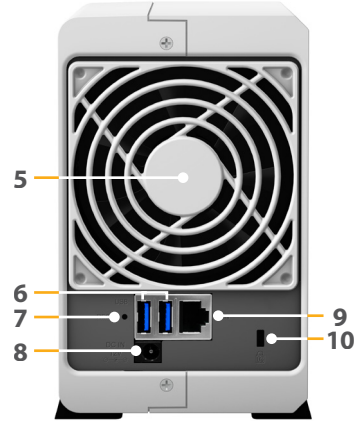

## Donanıma Genel Bakış

Ön

Arka

1	Durum göstergesi	2	LAN göstergesi	3	Sürücü durum göstergesi	4	Güç düğmesi ve göstergesi
5	Fan	6	USB 3.0 bağlantı noktası	7	Sıfırlama düğmesi	8	Güç bağlantı noktası
9	1 GbE RJ-45 bağlantı noktası	10	Kensington Güvenlik Yuvası				