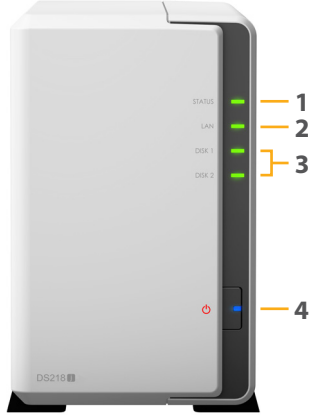

## Donanıma Genel Bakış

Ön

Arka

1	Durum göstergesi	2	LAN göstergesi	3	Sürücü durum göstergesi	4	Güç düğmesi ve göstergesi
5	Fan	6	USB 3.0 bağlantı noktası	7	Sıfırlama düğmesi	8	Güç bağlantı noktası
9	1 GbE RJ-45 bağlantı noktası	10	Kensington Güvenlik Yuvası				