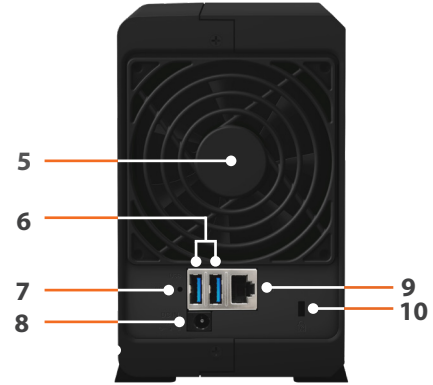

后面板

1	状态指示灯	2	网络指示灯	3	硬盘状态指示灯	4	电源按钮和指示灯
5	风扇	6	USB 3.0 端口	7	重置按钮	8	电源端口
9	1GbE RJ-45 端口	10	Kensington 安全插槽				

技术规格

硬件	
CPU	Realtek RTD1296 四核 1.4GHz
硬件加密引擎	是
硬件转码引擎	- 支持的编解码器：MPEG-4 Part 2 (XVID、DIVX5)、MPEG-2、VC-1、10 位 H.265 (HEVC) - 分辨率上限：4K (4096 x 2160) - 每秒帧数 (FPS) 上限：60
内存	1 GB DDR4
兼容硬盘类型	2 x 3.5 吋或 2.5 吋 SATA SSD/HDD (不含硬盘)
外接端口	2 x USB 3.0 端口
大小 (高 x 宽 x 深)	165 x 100 x 225.5 毫米
重量	0.87 公斤
LAN	Gigabit (RJ-45) x 1
网络唤醒 (Wake on LAN/WAN)	是
定时开/关机	是
系统风扇	92 x 92 x 25 毫米
交流电输入电压	100V 至 240V 交流电
电流频率	50/60Hz、单相
工作温度	5°C 至 40°C (40°F 至 104°F)
存储温度	-20°C 至 60°C (-5°F 至 140°F)
相对湿度	5% 至 95% RH
工作高度上限	5,000 米 (16,400 英尺)