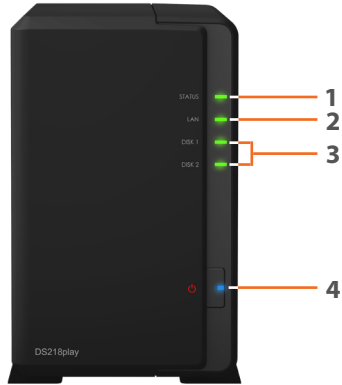

4K 高清多媒体库

支持实时 H.265 4K 视频转码，能在各种设备上流畅播放高质量视频。

Synology DS218play 可用作集中备份目的地，以便您通过 Cloud Station Backup 从多台设备备份文件。

硬件概述

前面板

后面板

1	状态指示灯	2	网络指示灯	3	硬盘状态指示灯	4	电源按钮和指示灯
5	风扇	6	USB 3.0 端口	7	重置按钮	8	电源端口
9	1GbE RJ-45 端口	10	Kensington 安全插槽				