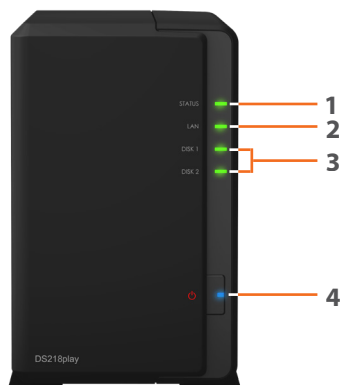

### Multimediální knihovna s rozlišením 4K Ultra HD

Překódování videa H.265 4K v reálném čase zajišťuje přehrávání videa na různých zařízeních ve vysoké kvalitě a bez trhání.

Zařízení Synology DS218play může sloužit jako centralizovaný cíl záloh umožňující prostřednictvím služby Cloud Station Backup zálohovat soubory z více zařízení.

## Přehled hardwaru

Přední část

Zadní část

1	Kontrolka Status	2	Kontrolka LAN	3	Kontrolka stavu disku	4	Tlačítko a kontrolka napájení
5	Ventilátor	6	Port USB 3.0	7	Tlačítko Reset	8	Napájecí port
9	Port 1GbE RJ-45	10	Slot zabezpečení pro kabel Kensington				