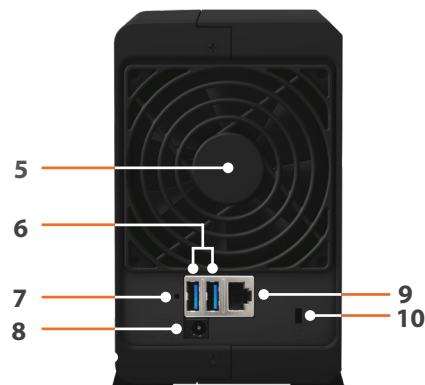

## Přehled hardwaru

Přední část

Zadní část

1	Kontrolka Status	2	Kontrolka LAN	3	Kontrolka stavu disku	4	Tlačítko a kontrolka napájení
5	Ventilátor	6	Port USB 3.0	7	Tlačítko Reset	8	Napájecí port
9	Port 1GbE RJ-45	10	Slot zabezpečení pro kabel Kensington				