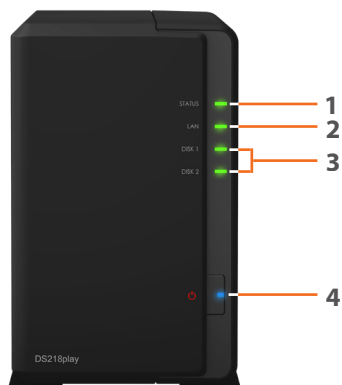

Hardwareoversigt

Forside

Bagside

1	Statusindikator	2	LAN-indikator	3	Statusindikator for disk	4	Knappen Power og indikator
5	Blæser	6	USB 3.0-port	7	Knappen RESET	8	Strømport
9	1 GbE RJ-45-port	10	Kensington-sikkerhedsstik				