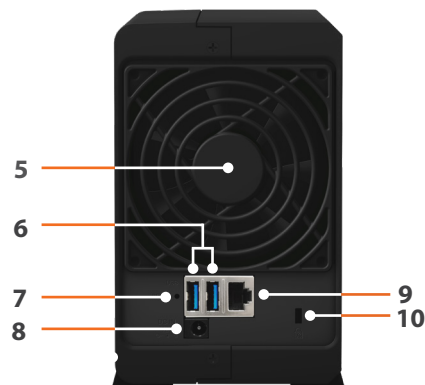

Hardwareoversigt

Forside

Bagside

1	Statusindikator	2	LAN-indikator	3	Statusindikator for disk	4	Knappen Power og indikator
5	Blæser	6	USB 3.0-port	7	Knappen RESET	8	Strømport
9	1 GbE RJ-45-port	10	Kensington-sikkerhedsstik				