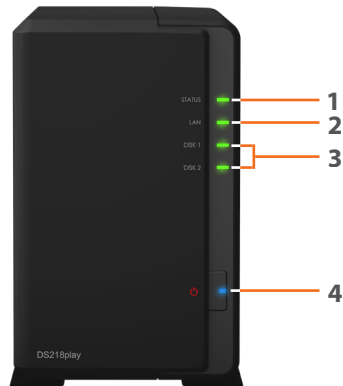

4K Ultra HD-Multimedia-Bibliothek

Dank H.265 4K-Video-Transkodierung in Echtzeit können Videos problemlos und in hoher Qualität auf mehreren Geräten wiedergegeben werden.

Synology DS218play kann als zentrales Ziel für die Datensicherung dienen, auf dem Sie mit Cloud Station Backup Dateien von verschiedenen Geräten sichern können.

Hardware-Überblick

Vorderseite

Rückseite

1	Statusanzeige	2	LAN-Anzeige	3	Laufwerk-Statusanzeige	4	Netztaсте und -Anzeige
5	Lüfter	6	USB 3.0-Anschluss	7	Reset-Taste	8	Netzbuchse
9	1 GbE RJ-45-Port	10	Kensington-Sicherheitsschlitz				