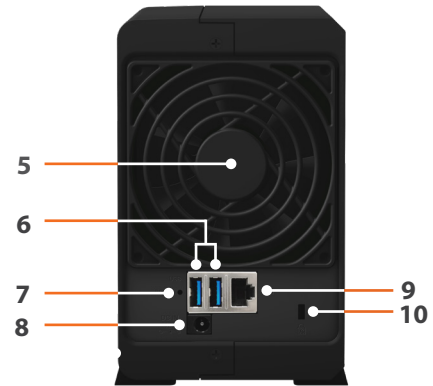

Hardware-Überblick

Vorderseite

Rückseite

1	Statusanzeige	2	LAN-Anzeige	3	Laufwerk-Statusanzeige	4	Netztaсте und -Anzeige
5	Lüfter	6	USB 3.0-Anschluss	7	Reset-Taste	8	Netzbuchse
9	1 GbE RJ-45-Port	10	Kensington-Sicherheitsschlitz				