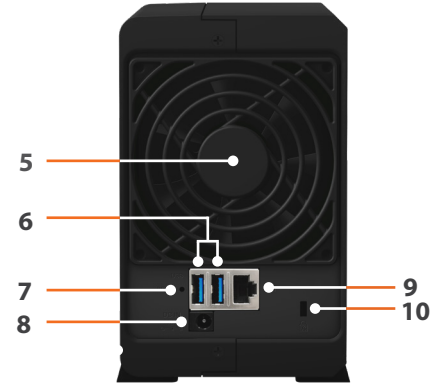

Descripción del hardware

Parte frontal

Parte trasera

1	Indicador de estado	2	Indicador LAN	3	Indicador de estado del disco	4	Botón e indicador de alimentación
5	Ventilador	6	Puerto USB 3.0	7	Botón Reset	8	Puerto de alimentación
9	Puerto RJ-45 1GbE	10	Ranura de seguridad Kensington				