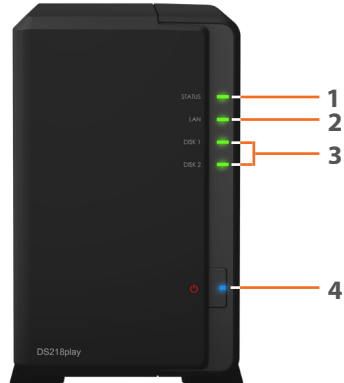

Biblioteca multimedia Ultra HD 4K

Transcodificación de vídeo H.265 en tiempo real de 4K para una reproducción de vídeo sin complicaciones y de alta calidad en una gran variedad de dispositivos.

Synology DS218play puede funcionar como un destino de copia de seguridad centralizado que permite realizar copias de seguridad de archivos de varios dispositivos a través de Cloud Station Backup.

Descripción del hardware

Parte frontal

Parte trasera

1	Indicador de estado	2	Indicador LAN	3	Indicador de estado del disco	4	Botón e indicador de alimentación
5	Ventilador	6	Puerto USB 3.0	7	Botón Reset	8	Puerto de alimentación
9	Puerto RJ-45 1GbE	10	Ranura de seguridad Kensington				