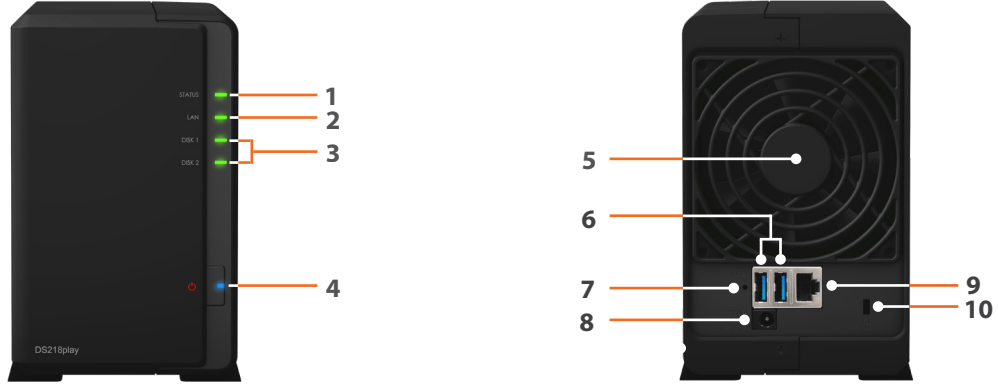

## Donanıma Genel Bakış

Ön

Arka

1	Durum göstergesi	2	LAN göstergesi	3	Sürücü durum göstergesi	4	Güç düğmesi ve göstergesi
5	Fan	6	USB 3.0 bağlantı noktası	7	Sıfırlama düğmesi	8	Güç bağlantı noktası
9	1 GbE RJ-45 bağlantı noktası	10	Kensington Güvenlik Yuvası				