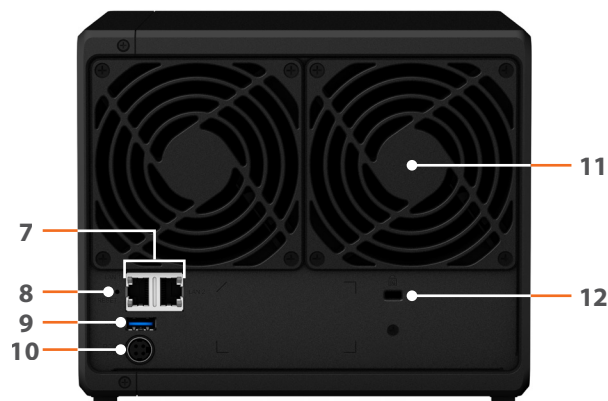

Bagside

1	Statusindikator	2	Statusindikator for disk	3	Diskbakkelås	4	USB 3.0-port
5	Knappen Power og indikator	6	Diskbakke	7	1 GbE RJ-45-port	8	Knappen RESET
9	USB 3.0-port	10	Strømport	11	Blæser	12	Kensington-sikkerhedsstik

Tekniske specifikationer

Hardware

CPU	Realtek RTD1296 quad core 1,4 GHz
Hardwarekrypteringsprogram	Ja
Program til hardwarekodekonvertering²	• Understøttet kodekonvertering: MPEG-4 Part 2 (XVID, DIVX5), MPEG-2, VC-1, 10-bit H.265 (HEVC) • Maks. opløsning: 4K (4096 x 2160) • Maks. rammer pr. sekund (FPS): 60
Hukommelse	2 GB DDR4
Kompatibel disktype	4 x 3,5" eller 2,5" SATA SSD/HDD (diske følger ikke med)
Ekstern port	2 x USB 3.0-porte
Størrelse (H x B x D)	166 x 199 x 223 mm
Vægt	2,28 kg
LAN	2 x 1GbE (RJ-45)
Wake on LAN/WAN	Ja
Planlagt strøm til/fra	Ja
Systemblæser	2 (92 x 92 x 25 mm)
AC-indgangsstrømspænding	100 V til 240 V AC
Strømfrekvens	50/60 Hz, enkelt fase
Driftstemperatur	5 °C til 40 °C
Opbevaringstemperatur	-20 °C til 60 °C
Relativ luftfugtighed	5 % til 95 % relativ luftfugtighed
Maks. driftshøjde	5000 m (16.400 fod)