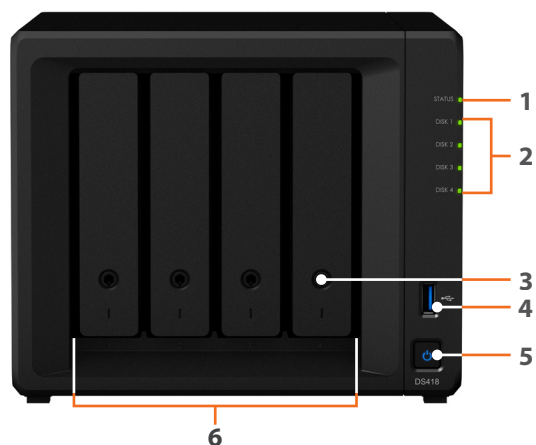

Filsynkronisering på tværs af platforme

Synology DS418 kan bruges som en centraliseret backupdestination, som sætter dig i stand til at synkronisere filer fra flere enheder via Cloud Station Suite.

Adgang hele tiden

Få adgang til din DiskStation overalt med Synologys mobilprogrammer.

Hardwareoversigt

Forside

Bagside

1	Statusindikator	2	Statusindikator for disk	3	Diskbakkelås	4	USB 3.0-port
5	Knappen Power og indikator	6	Diskbakke	7	1 GbE RJ-45-port	8	Knappen RESET
9	USB 3.0-port	10	Strømport	11	Blæser	12	Kensington-sikkerhedsstik