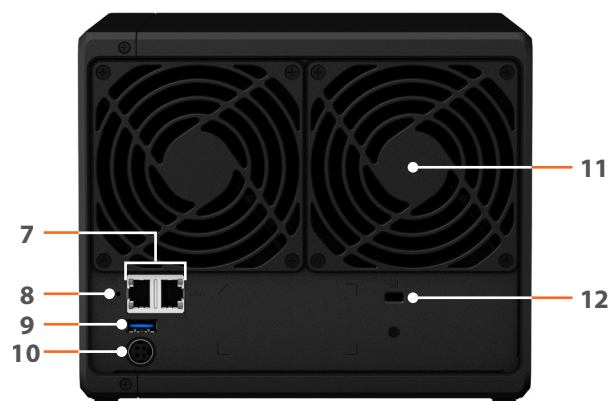

Achterzijde

1	Status-indicator	2	Schijfstatus-indicator	3	Schijfladevergrendeling	4	USB 3.0-poort
5	Aan/uit-knop en indicator	6	Schijflade	7	1GbE RJ-45-poort	8	Reset-knop
9	USB 3.0-poort	10	Voedingspoort	11	Ventilator	12	Kensington-veiligheidsslot

Technische specificaties

Hardware

CPU	Realtek RTD1296 quad-core 1.4GHz
Hardwareversleutelingseengine	Ja
Hardware transcoderingsengine²	- Ondersteunde codecs: MPEG-4 Part 2 (XVID, DIVX5), MPEG-2, VC-1, 10-bit H.265 (HEVC) - Maximale resolutie: 4K (4096 x 2160) - Maximum aantal frames per seconde (FPS): 60
Geheugen	2 GB DDR4
Compatibel schijftype	4 x 3.5" of 2.5" SATA SSD/HDD (excl. harde schijven)
Externe poort	2 USB 3.0-poorten
Afmetingen (HxBxD)	166 x 199 x 223 mm
Gewicht	2,28 kg
LAN	2 x 1GbE (RJ-45)
Wake on LAN/WAN	Ja
Programmeerbaar in-/uitschakelen	Ja
Systeemventilator	2 (92 x 92 x 25 mm)
AC-voedingsspanning	100V tot 240V AC
Voeding	50/60 Hz, eenfasig
Bedrijfstemperatuur	5°C tot 40°C (40°F tot 104°F)
Opslagtemperatuur	-20°C tot 60°C (-5°F tot 140°F)
Relatieve vochtigheid	5 % tot 95 % RV
Maximum bedrijfshoogte	5.000 m (16.400 ft)