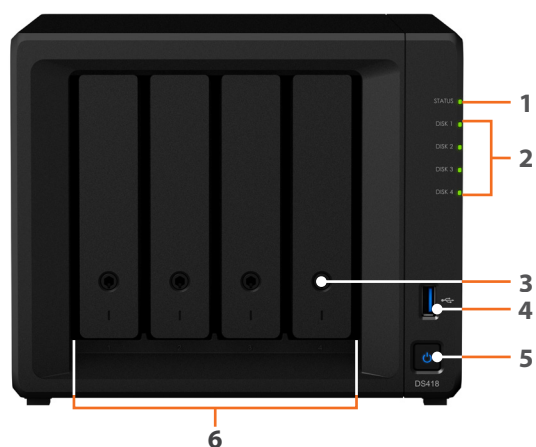

Kenmerken

- Krachtige 4-sleuven NAS voor kantoor- en thuisgebruik
- Sequentiële doorvoerprestaties met een leesnelheid boven de 226 MB/s en een schrijfsnelheid van 170 MB/s²
- 64-bit quad-core 1.4GHz processor
- 2 GB DDR4 geheugen, dubbele capaciteit ten opzichte van het eerdere model
- Dual 1GbE-poorten met failover- en Link Aggregation-ondersteuning
- 4K 10-bit H.265 videotranscodering³
- Meer dan 40TB totale capaciteit op enkel volume
- Nieuwe schijfladevergrendeling voor extra beveiliging

Bestandssynchronisatie over meerdere platformen

De Synology DS418 kan als een gecentraliseerd back-updoel fungeren voor de synchronisatie van bestanden op meerdere apparaten via Cloud Station Suite.

Altijd beschikbaar

Overall toegang tot uw DiskStation via mobiele toepassingen van Synology.

Hardware-overzicht

Voorzijde

Achterzijde

1	Status-indicator	2	Schijfstatus-indicator	3	Schijfladevergrendeling	4	USB 3.0-poort
5	Aan/uit-knop en indicator	6	Schijflade	7	1GbE RJ-45-poort	8	Reset-knop
9	USB 3.0-poort	10	Voedingspoort	11	Ventilator	12	Kensington-veiligheidsslot