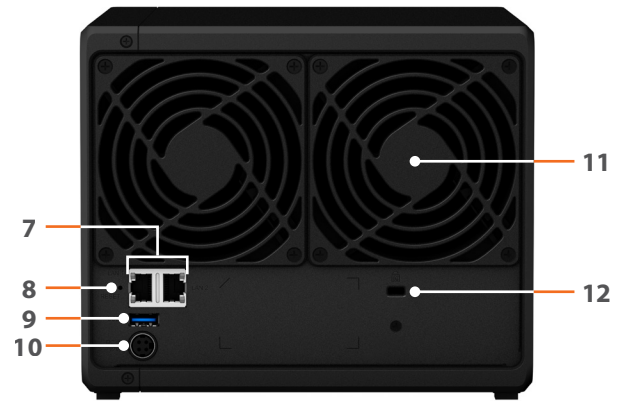

## Visão geral do hardware

Parte frontal

Parte traseira

1	Indicador de status	2	Indicador de status do disco	3	Trava da bandeja da unidade	4	Porta USB 3.0
5	Botão e indicador de energia	6	Bandeja do disco	7	Porta RJ-45 de 1 GbE	8	Botão Reset
9	Porta USB 3.0	10	Porta de alimentação	11	Ventoinha	12	Slot de segurança Kensington