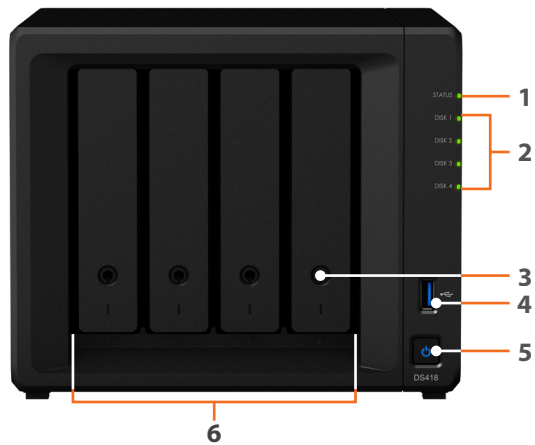

## Excelente relação preço/desempenho

O Synology DS418 é uma avançada solução de armazenamento de 4 compartimentos para rede vinculada, equipada com um **processador quad-core de 1,4 GHz e 64 bits, 2 GB de memória e duas portas de 1 GbE**. Com o Link Aggregation ativado, o DS418 oferece um excelente desempenho de transferência sequencial a uma velocidade superior a **226 MB/s para leitura e 170 MB/s para gravação**<sup>2</sup>. Com a **criptografia com aceleração de hardware**, o DS418 oferece velocidade de transmissão de dados criptografados superior a **224 MB/s para leitura e 139 MB/s para gravação**<sup>2</sup>.

### Sincronização de arquivos entre plataformas

O Synology DS418 pode servir como um destino do backup centralizado, permitindo que você sincronize arquivos de vários dispositivos pelo Cloud Station Suite.

## Visão geral do hardware

Parte frontal

Parte traseira

1	Indicador de status	2	Indicador de status do disco	3	Trava da bandeja da unidade	4	Porta USB 3.0
5	Botão e indicador de energia	6	Bandeja do disco	7	Porta RJ-45 de 1 GbE	8	Botão Reset
9	Porta USB 3.0	10	Porta de alimentação	11	Ventoinha	12	Slot de segurança Kensington