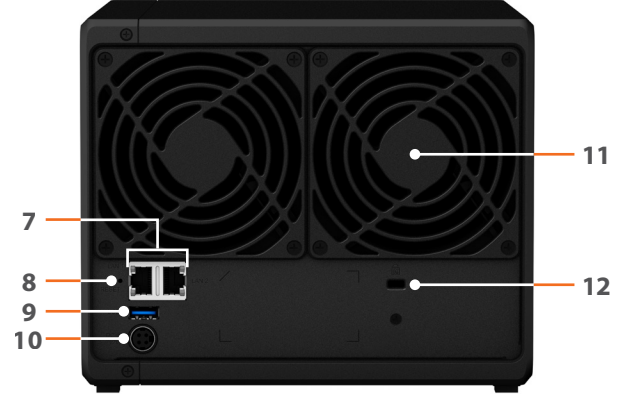

DiskStation sunucunuza Synology mobil uygulamalarını kullanarak her yerden erişin.

Donanıma Genel Bakış

Ön

Arka

1	Durum göstergesi	2	Sürücü durum göstergesi	3	Sürücü tepsi kilidi	4	USB 3.0 bağlantı noktası
5	Güç düğmesi ve göstergesi	6	Sürücü tepsi	7	1 GbE RJ-45 bağlantı noktası	8	Sıfırlama düğmesi
9	USB 3.0 bağlantı noktası	10	Güç bağlantı noktası	11	Fan	12	Kensington Güvenlik Yuvası