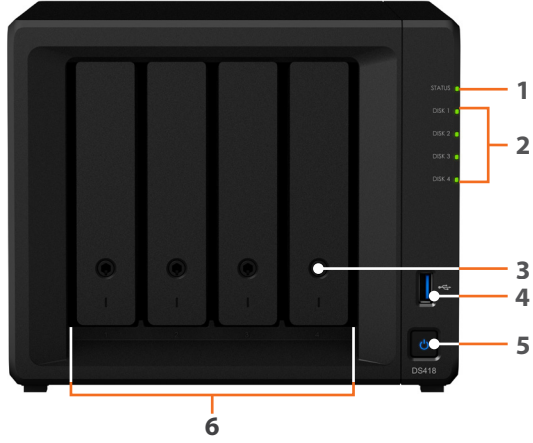

DiskStation sunucunuza Synology mobil uygulamalarını kullanarak her yerden erişin.

Donanıma Genel Bakış

Ön

Arka

1	Durum göstergesi	2	Sürücü durum göstergesi	3	Sürücü tepsi kilidi	4	USB 3.0 bağlantı noktası
5	Güç düğmesi ve göstergesi	6	Sürücü tepsi	7	1 GbE RJ-45 bağlantı noktası	8	Sıfırlama düğmesi
9	USB 3.0 bağlantı noktası	10	Güç bağlantı noktası	11	Fan	12	Kensington Güvenlik Yuvası