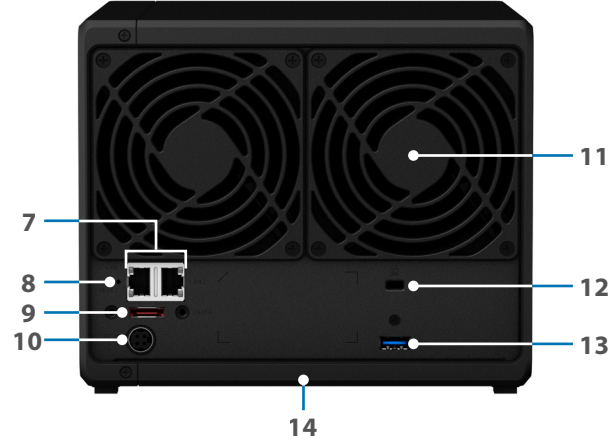

Donanıma Genel Bakış

Ön

Arka

1	Durum göstergesi	2	Sürücü durum göstergesi	3	Sürücü tepsi kilidi	4	USB 3.0 bağlantı noktası
5	Güç düğmesi ve göstergesi	6	Sürücü tepsi	7	1 GbE RJ-45 bağlantı noktası	8	Sıfırlama düğmesi
9	eSATA bağlantı noktası	10	Güç bağlantı noktası	11	Fan	12	Kensington Güvenlik Yuvası
13	USB 3.0 bağlantı noktası	14	M.2 NVMe SSD yuvası (alt taraf)				