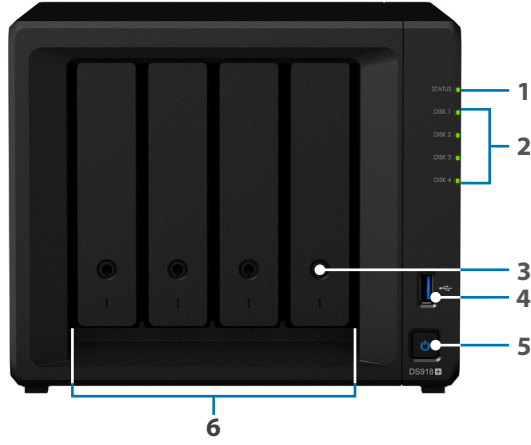

Donanıma Genel Bakış

Ön

Arka

1	Durum göstergesi	2	Sürücü durum göstergesi	3	Sürücü tepsi kilidi	4	USB 3.0 bağlantı noktası
5	Güç düğmesi ve göstergesi	6	Sürücü tepsi	7	1 GbE RJ-45 bağlantı noktası	8	Sıfırlama düğmesi
9	eSATA bağlantı noktası	10	Güç bağlantı noktası	11	Fan	12	Kensington Güvenlik Yuvası
13	USB 3.0 bağlantı noktası	14	M.2 NVMe SSD yuvası (alt taraf)				