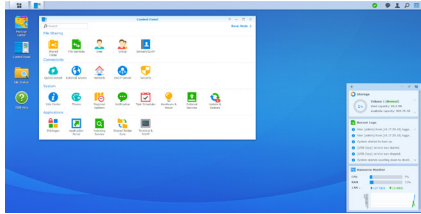

DiskStation DS220j

用于数据共享和备份的家庭 云解决方案

Synology DiskStation DS220j 是一款入门级网络连接存储，可供家庭用户存储和共享照片、视频、文档和所有类型的个人数据。这款 2 槽式私有云解决方案可提供全面且直观的数据保护方法，只需单击几下，即可轻松备份计算机数据和移动照片。

亮点

- **适合每个人的易于使用的私有云**
全天候文件服务器，可供家庭用户存储、共享和备份个人数据
- **易于使用**
屡获殊荣的 DiskStation Manager (DSM) 可提供直观的操作流程并缩短学习过程
- **无缝文件共享**
访问数据并与任何 Windows®、macOS® 和 Linux® 计算机或移动设备共享
- **动态串流**
集成媒体服务器，可支持多媒体内容串流
- **随时随地**
使用 iOS 和 Android™ 应用程序随时随地自由访问私有云文件并备份移动照片
- **保护数据**
通过跨平台计算机备份应用程序保护数字资产

Synology DiskStation Manager (DSM)

DSM 是一款网页界面操作系统，可提供直观的数据管理体验并支持不同的计算机平台。

配备 Synology DiskStation Manager (DSM)

DSM 是一款提供私有云服务的基于网页的操作系统。专为简化日常任务管理而设计。多任务网页界面可让您在一个浏览器选项卡中同时运行多个应用程序，也可以立即切换至各个应用程序。直观的 DSM 可让您轻松配置存储容量，可让您完全控制您的个人云，并允许您随时随地访问您的 Synology NAS。

个人多媒体库

实时视频串流可在多种设备上提供流畅的高质量视频播放。

您的个人多媒体库

DS220j 可帮助您轻松管理和共享多媒体内容。借助 **Video Station**，您可以使用全面的媒体信息整理个人数字视频库。**Audio Station** 内置了网络广播电台功能且支持无损音频格式，可通过 DLNA 和 AirPlay® 设备播放音乐。**Photo Station** 直观的设计能让专业摄影师轻松地将照片按自定义的类别、智能相册进行分类整理，只需几次点击即可将内容链接分享到社交网站。**Moments** 是面向个人和家庭使用而设计的全新照片解决方案，承诺提供移动照片备份、照片共享、图像识别和相似照片检测功能，从而为用户提供现代化浏览体验。

随时随地可用

Synology 提供移动应用程序，可让您随时随地欣赏多媒体库内容。**DS photo**、**DS audio**、**DS video** 和 **DS file** 在 iOS 和 Android™ 平台上可用，允许您分别通过 **Photo Station**、**Audio Station**、**Video Station** 和 **File Station** 访问您的 Synology NAS。**QuickConnect** 能让您通过安全的自定义地址连接到 Synology NAS，以便可以立即访问媒体和工作文件。