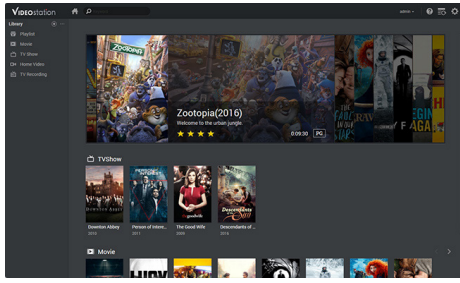

个人多媒体库

实时视频串流可在多种设备上提供流畅的高质量视频播放。

您的个人多媒体库

DS220j 可帮助您轻松管理和共享多媒体内容。借助 **Video Station**，您可以使用全面的媒体信息整理个人数字视频库。**Audio Station** 内置了网络广播电台功能且支持无损音频格式，可通过 DLNA 和 AirPlay® 设备播放音乐。**Photo Station** 直观的设计能让专业摄影师轻松地将照片按自定义的类别、智能相册进行分类整理，只需几次点击即可将内容链接分享到社交网站。**Moments** 是面向个人和家庭使用而设计的全新照片解决方案，承诺提供移动照片备份、照片共享、图像识别和相似照片检测功能，从而为用户提供现代化浏览体验。

随时随地可用

Synology 提供移动应用程序，可让您随时随地欣赏多媒体库内容。**DS photo**、**DS audio**、**DS video** 和 **DS file** 在 iOS 和 Android™ 平台上可用，允许您分别通过 **Photo Station**、**Audio Station**、**Video Station** 和 **File Station** 访问您的 Synology NAS。**QuickConnect** 能让您通过安全的自定义地址连接到 Synology NAS，以便可以立即访问媒体和工作文件。

简单易用的备份解决方案

Synology **Hyper Backup** 提供具有块级增量备份和跨版本重复数据删除功能的多版本备份。可优化存储利用率，允许将数据备份到多个目的地，如本地共享文件夹、外接硬盘、网络共享文件夹、rsync 服务器和公有云服务。

Synology Drive Client 提供计算机重要文件夹的实时或计划备份，以防止意外删除和勒索软件威胁。