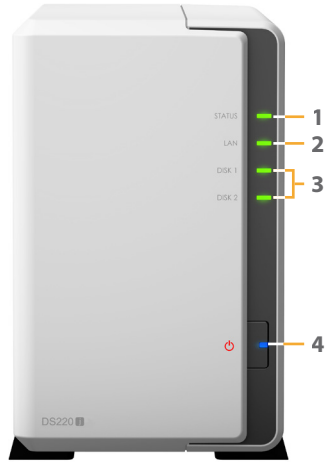

简单易用的备份解决方案

Synology **Hyper Backup** 提供具有块级增量备份和跨版本重复数据删除功能的多版本备份。可优化存储利用率，允许将数据备份到多个目的地，如本地共享文件夹、外接硬盘、网络共享文件夹、rsync 服务器和公有云服务。

Synology Drive Client 提供计算机重要文件夹的实时或计划备份，以防止意外删除和勒索软件威胁。

硬件概述

前面板

后面板

1	状态指示灯	2	网络指示灯	3	硬盘状态指示灯	4	电源按钮和指示灯
5	风扇	6	USB 3.0 端口	7	重置按钮	8	电源端口
9	1GbE RJ-45 端口	10	Kensington 安全插槽				

技术规格

硬件

CPU	Realtek RTD1296 四核 1.4 GHz
硬件加密引擎	是
内存	512 MB DDR4
兼容硬盘类型	2 x 3.5 英寸或 2.5 英寸 SATA HDD ² (不含硬盘)
外接端口	2 x USB 3.2 第 1 代端口
尺寸 (高 x 宽 x 深)	165 x 100 x 225.5 毫米
重量	0.88 千克
局域网	1 x Gigabit (RJ-45)
网络唤醒 (Wake on LAN/WAN)	是
定时开/关机	是
系统风扇	1 (92 x 92 x 25 毫米)
交流电输入电压	100 V 至 240 V 交流电
电流频率	50/60 Hz · 单相
工作温度	0°C 至 40°C (32°F 至 104°F)
存储温度	-20°C 至 60°C (-5°F 至 140°F)
相对湿度	5% 至 95% RH
工作高度上限	5,000 米 (16,400 英尺)