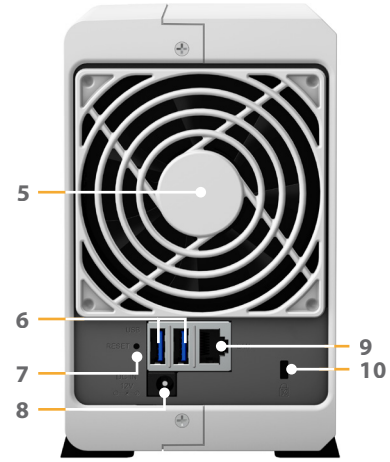

后面板

1	状态指示灯	2	网络指示灯	3	硬盘状态指示灯	4	电源按钮和指示灯
5	风扇	6	USB 3.0 端口	7	重置按钮	8	电源端口
9	1GbE RJ-45 端口	10	Kensington 安全插槽				

技术规格

硬件

CPU	Realtek RTD1296 四核 1.4 GHz
硬件加密引擎	是
内存	512 MB DDR4
兼容硬盘类型	2 x 3.5 英寸或 2.5 英寸 SATA HDD² (不含硬盘)
外接端口	2 x USB 3.2 第 1 代端口
尺寸 (高 x 宽 x 深)	165 x 100 x 225.5 毫米
重量	0.88 千克
局域网	1 x Gigabit (RJ-45)
网络唤醒 (Wake on LAN/WAN)	是
定时开/关机	是
系统风扇	1 (92 x 92 x 25 毫米)
交流电输入电压	100 V 至 240 V 交流电
电流频率	50/60 Hz · 单相
工作温度	0°C 至 40°C (32°F 至 104°F)
存储温度	-20°C 至 60°C (-5°F 至 140°F)
相对湿度	5% 至 95% RH
工作高度上限	5,000 米 (16,400 英尺)