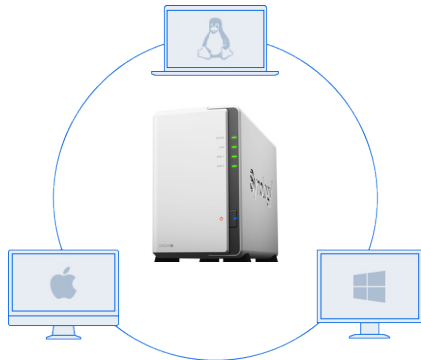

跨平台文件共享

DS220j 全面支持各种网络协议——FTP、SMB2、SMB3（加密）、AFP、NFS 和 WebDAV——在 Windows®、macOS® 和 Linux® 平台之间提供无缝文件共享。

跨平台文件共享及数据同步

Synology DS220j 支持完整的网络协议，确保在 Windows®、macOS® 和 Linux® 等平台之间能够无缝共享文件。**Cloud Sync** 则可将您的 Dropbox、Google™ Drive、Microsoft® OneDrive、百度、Box 存储与家中的个人 DiskStation 同步。**Synology Drive** 可让您跨不同计算机和移动平台同步文件，轻松让文件保持在更新状态。DS220j 将无缝文件共享功能与高安全性级别（包括 HTTPS 支持、内置防火墙及多种针对 IP 和帐户入侵的自动封锁机制）结合在一起。