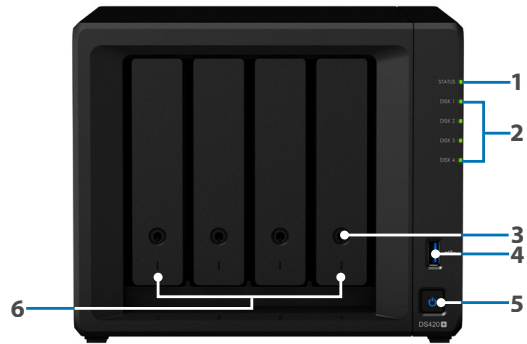

低温且无声的节能设计

Synology DS420+ 的设计皆以节能为考量。与一般同类型计算机相比，Synology DS420+ 在访问时的功耗较少，只有 **28.30 瓦**，启用硬盘休眠后的功耗只有 **8.45 瓦**。定时关机功能可以进一步降低功耗和操作成本。

低功耗

DS420+ 的设计皆以节能为考量，可帮助您尽可能地减少碳排放量。

硬件概述

前面板

后面板

1	状态指示灯	2	硬盘状态指示灯	3	硬盘托盘锁	4	USB 3.2 Gen1 端口
5	电源按钮和指示灯	6	硬盘托盘	7	1GbE RJ-45 端口	8	重置按钮
9	电源端口	10	系统风扇	11	Kensington 安全插槽		