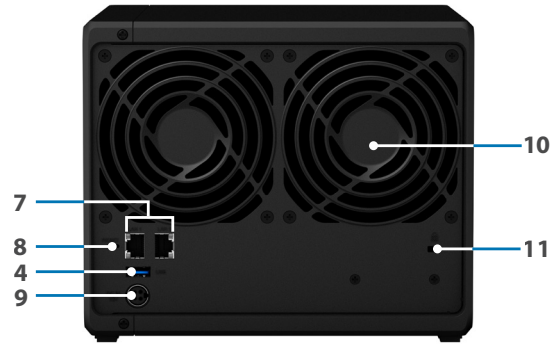

低温且无声的节能设计

Synology DS420+ 的设计皆以节能为考量。与一般同类型计算机相比，Synology DS420+ 在访问时的功耗较少，只有 **28.30 瓦**，启用硬盘休眠后的功耗只有 **8.45 瓦**。定时关机功能可以进一步降低功耗和操作成本。

低功耗

DS420+ 的设计皆以节能为考量，可帮助您尽可能地减少碳排放量。

硬件概述

前面板

后面板

1	状态指示灯	2	硬盘状态指示灯	3	硬盘托盘锁	4	USB 3.2 Gen1 端口
5	电源按钮和指示灯	6	硬盘托盘	7	1GbE RJ-45 端口	8	重置按钮
9	电源端口	10	系统风扇	11	Kensington 安全插槽		