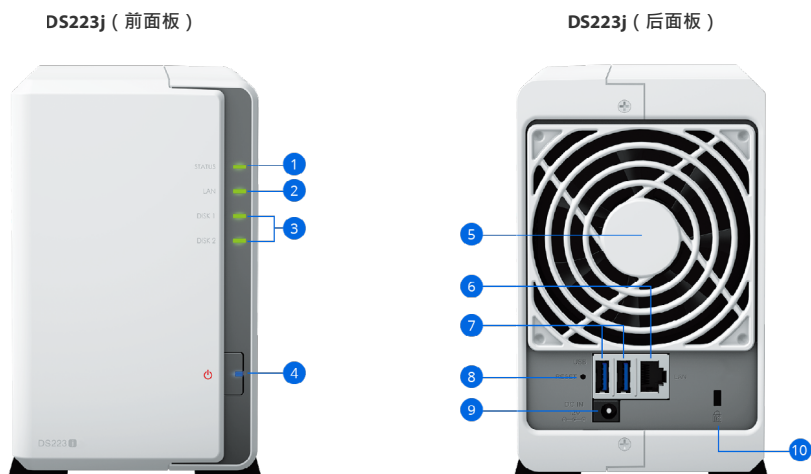

硬件概述

1 状态指示灯

2 网络指示灯

3 硬盘状态指示灯

4 电源按钮和指示灯

5 风扇

6 1GbE RJ-45 端口

7 USB 3.2 Gen 1 端口