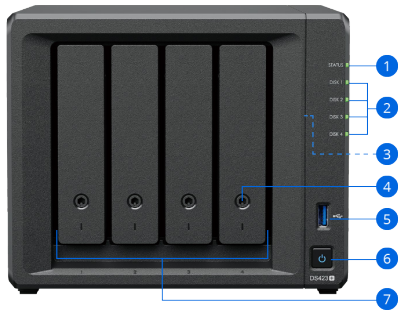

# 硬件概述

DS423+ (前面板)

DS423+ (后面板)

DS423+ (底部)

1	状态指示灯	2	硬盘状态指示灯	3	内存扩充插槽	4	硬盘托盘锁
5	USB 3.2 Gen 1 端口	6	电源按钮	7	硬盘托盘	8	1GbE RJ-45 端口
9	重置按钮	10	USB 3.2 Gen 1 端口	11	电源端口	12	风扇
13	Kensington 安全插槽	14	M.2 NVMe SSD 插槽				