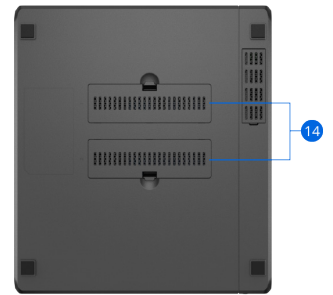

# 硬件概述

DS423+ (前面板)

DS423+ (后面板)

DS423+ (底部)

1	状态指示灯	2	硬盘状态指示灯	3	内存扩充插槽	4	硬盘托盘锁
5	USB 3.2 Gen 1 端口	6	电源按钮	7	硬盘托盘	8	1GbE RJ-45 端口
9	重置按钮	10	USB 3.2 Gen 1 端口	11	电源端口	12	风扇
13	Kensington 安全插槽	14	M.2 NVMe SSD 插槽				