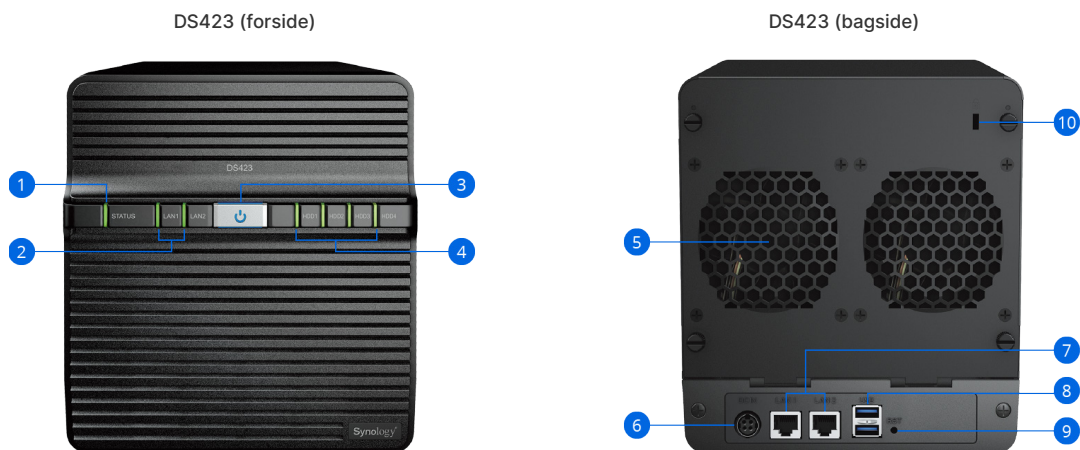

Hardwareoversigt

1	Statusindikator	2	LAN-indikatorer	3	Knappen Power	4	Statusindikatorer for disk
5	Blæsere	6	Strømport	7	LAN-porte	8	USB 3.2 Gen 1-porte
9	Knappen Reset	10	Kensington-sikkerhedsstik