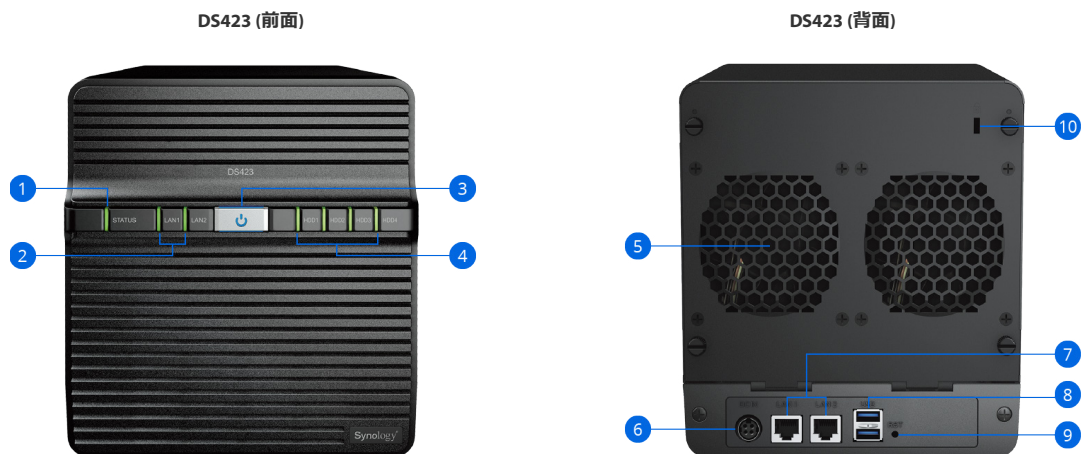

DiskStation

DS423

重要なファイルやメディアを 管理するための、プライベート クラウドハブ

Synology DiskStation DS423は、4ベイをもつストレージで、データをまとめ、整理し、安全に保つための万全な装備をもちます。Synology DiskStation Manager (DSM) が内蔵しているソリューションを活用し、複数デバイスからファイルを同期、アクセスし、仕事やプライベート用のデジタル写真ハブを作り、インテリジェントなビデオ監視ツールで建物を安全に保ちます。

柔軟的なデータ保護オプション

Synology DSMには、豊富なバックアップおよびデータ保護のソリューションが無償で付属しています。

- リアルタイムまたはスケジュールによってPCフォルダーをバックアップすることにより、[Synology Drive](#)を活用してランサムウェア攻撃や偶発的な削除からデータを保護します
- [Synology Drive](#)や[Synology Photos](#)で、自動的にリモートコピーを作成することにより、モバイルデバイスで撮った写真や動画を保護します
- [Hyper Backup](#)を用いて、Synology NAS全体あるいは特定のフォルダーを複数の保存先に効率的にバックアップします
- Synology C2が支える専用のセキュアなクラウド保管先である、[C2 Storage](#)²にバックアップを保存します
- 別のSynologyシステムに複製しすぐに復元できる共有フォルダーの特定時点コピーを、[Snapshot Replication](#)で作成することにより、NASの保護を新たなレベルに引き上げます

多目的で守秘性の高いビデオ監視

[Synology Surveillance Station](#)は、お使いのSynologyシステムを強力なネットワークビデオレコーダー (NVR) に変えます。

- 8,300種以上のカメラモデルに対応
- ONVIFは、広範なカメラをサポートします。
- プライベートな、サブスクリプション不要の録画ストレージ
- Webブラウザ、デスクトップクライアント、あるいはモバイルアプリからアクセス
- 特定のアクションを起動するイベントベースのルール
- メール、SMS、プッシュ通知オプション
- オンラインアクセスと便利な共有のために、[C2 Surveillance](#)でクラウドにデュアル録画します³

ハードウェア概要

1	ステータス インジケータ	2	LAN インジケータ	3	電源ボタン	4	ドライブ ステータス インジケータ
5	ファン	6	電源ポート	7	LAN ポート	8	USB 3.2 Gen 1ポート
9	リセットボタン	10	Kensington セキュリティスロット				

技術仕様

ハードウェア

CPU	Realtek RTD1619B
メモリ	2 GB DDR4
対応するドライブ タイプ	<ul style="list-style-type: none">• 4 x 3.5" または 2.5" SATA HDD/SSD (ドライブは含まれません)• Synology は互換性リストにある Synology ドライブにのみ十分な機能性、信頼性およびパフォーマンスを保証します。検証されていないコンポーネントの使用は一部の機能を制限し、データロスおよびシステムの不安定さに帰着することがあります⁴
ホットスワップ可能なドライブ	あり
外部ポート	2 x USB 3.2 Gen 1 ポート
フォーム ファクタ	デスクトップ
サイズ (HxWxD)	184 x 168 x 230 mm
重量	2.21 kg
LAN ポート	2 x 1GbE RJ-45
Wake on LAN/WAN	あり
電源オン/オフタイマー	あり
システムファン	1 x (80 x 80 mm)
AC 入力電源電圧	100V~240V AC
電源周波数	50/60 Hz、単相
動作環境	<ul style="list-style-type: none">• 温度：0°C~40°C (32°F~104°F)• 相対湿度：8%~80% RH
保管環境	<ul style="list-style-type: none">• 温度：-20°C~60°C (-5°F~140°F)• 相対湿度：8%~80% RH
最大動作高度	5,000 m (16,400 ft)