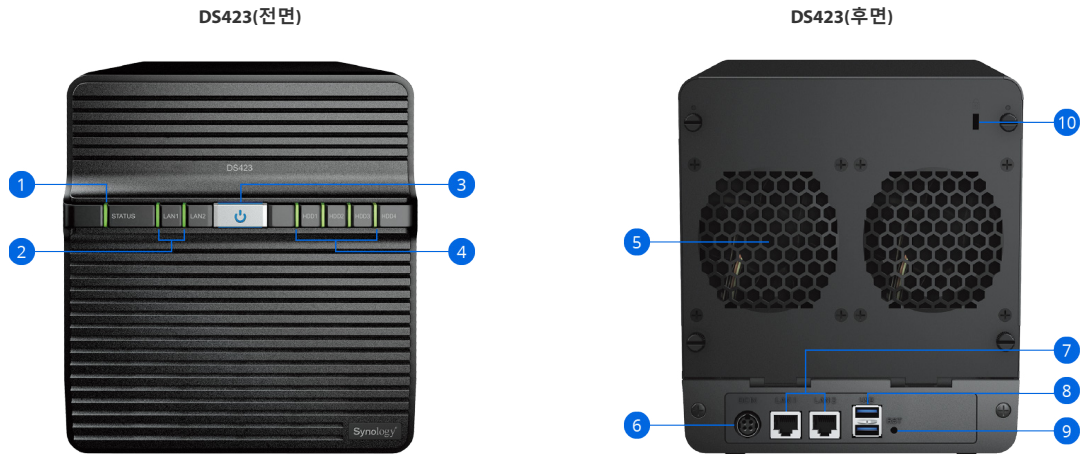

하드웨어 개요

1	상태 표시등	2	LAN 표시등	3	전원 버튼	4	드라이브 상태 표시등
5	팬	6	전원 포트	7	LAN 포트	8	USB 3.2 Gen 1 포트
9	재설정 버튼	10	Kensington 보안 슬롯