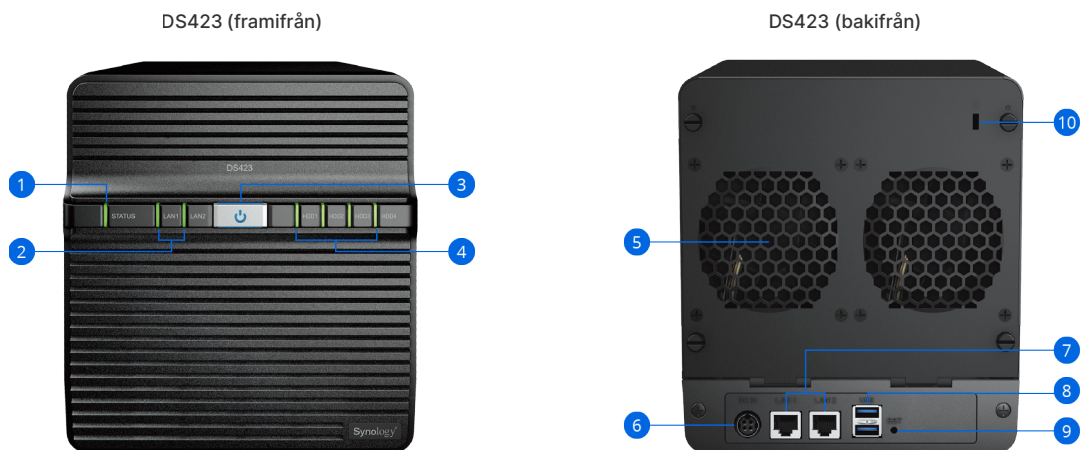

Maskinvaruöversikt

1	Statusindikator	2	LAN-indikatorer	3	Strömknapp	4	Diskstatusindikatorer
5	Fläktar	6	Strömport	7	LAN-portar	8	USB 3.2 Gen 1-portar
9	Reset-knapp	10	Kensington Security Slot