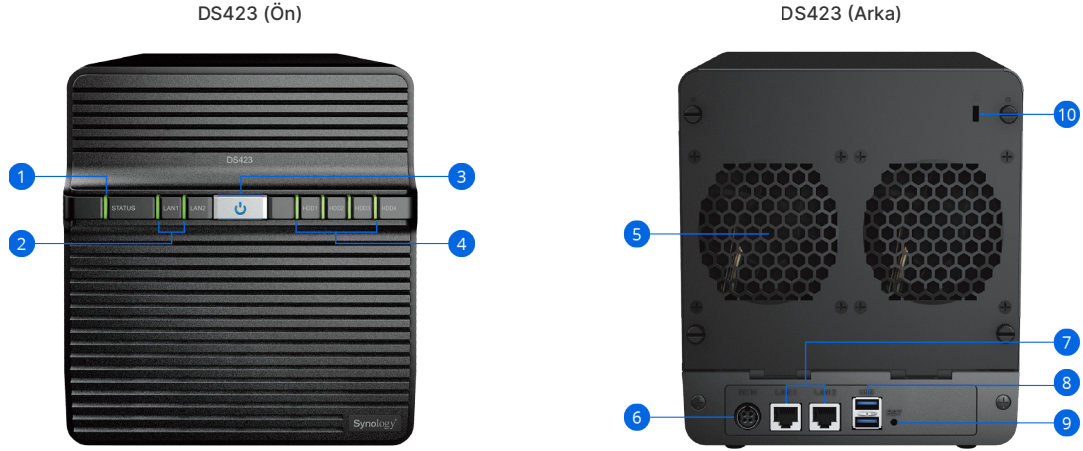

Donanıma Genel Bakış

1 Durum Göstergesi

2 LAN Göstergeleri

3 Güç Düğmesi

4 Sürücü Durumu Göstergeleri

5 Fanlar

6 Güç Bağlantı Noktası

7 LAN Bağlantı Noktaları

8 USB 3.2 Gen 1 Bağlantı Noktaları

9 Sıfırlama Düğmesi

10 Kensington Güvenlik Yuvası